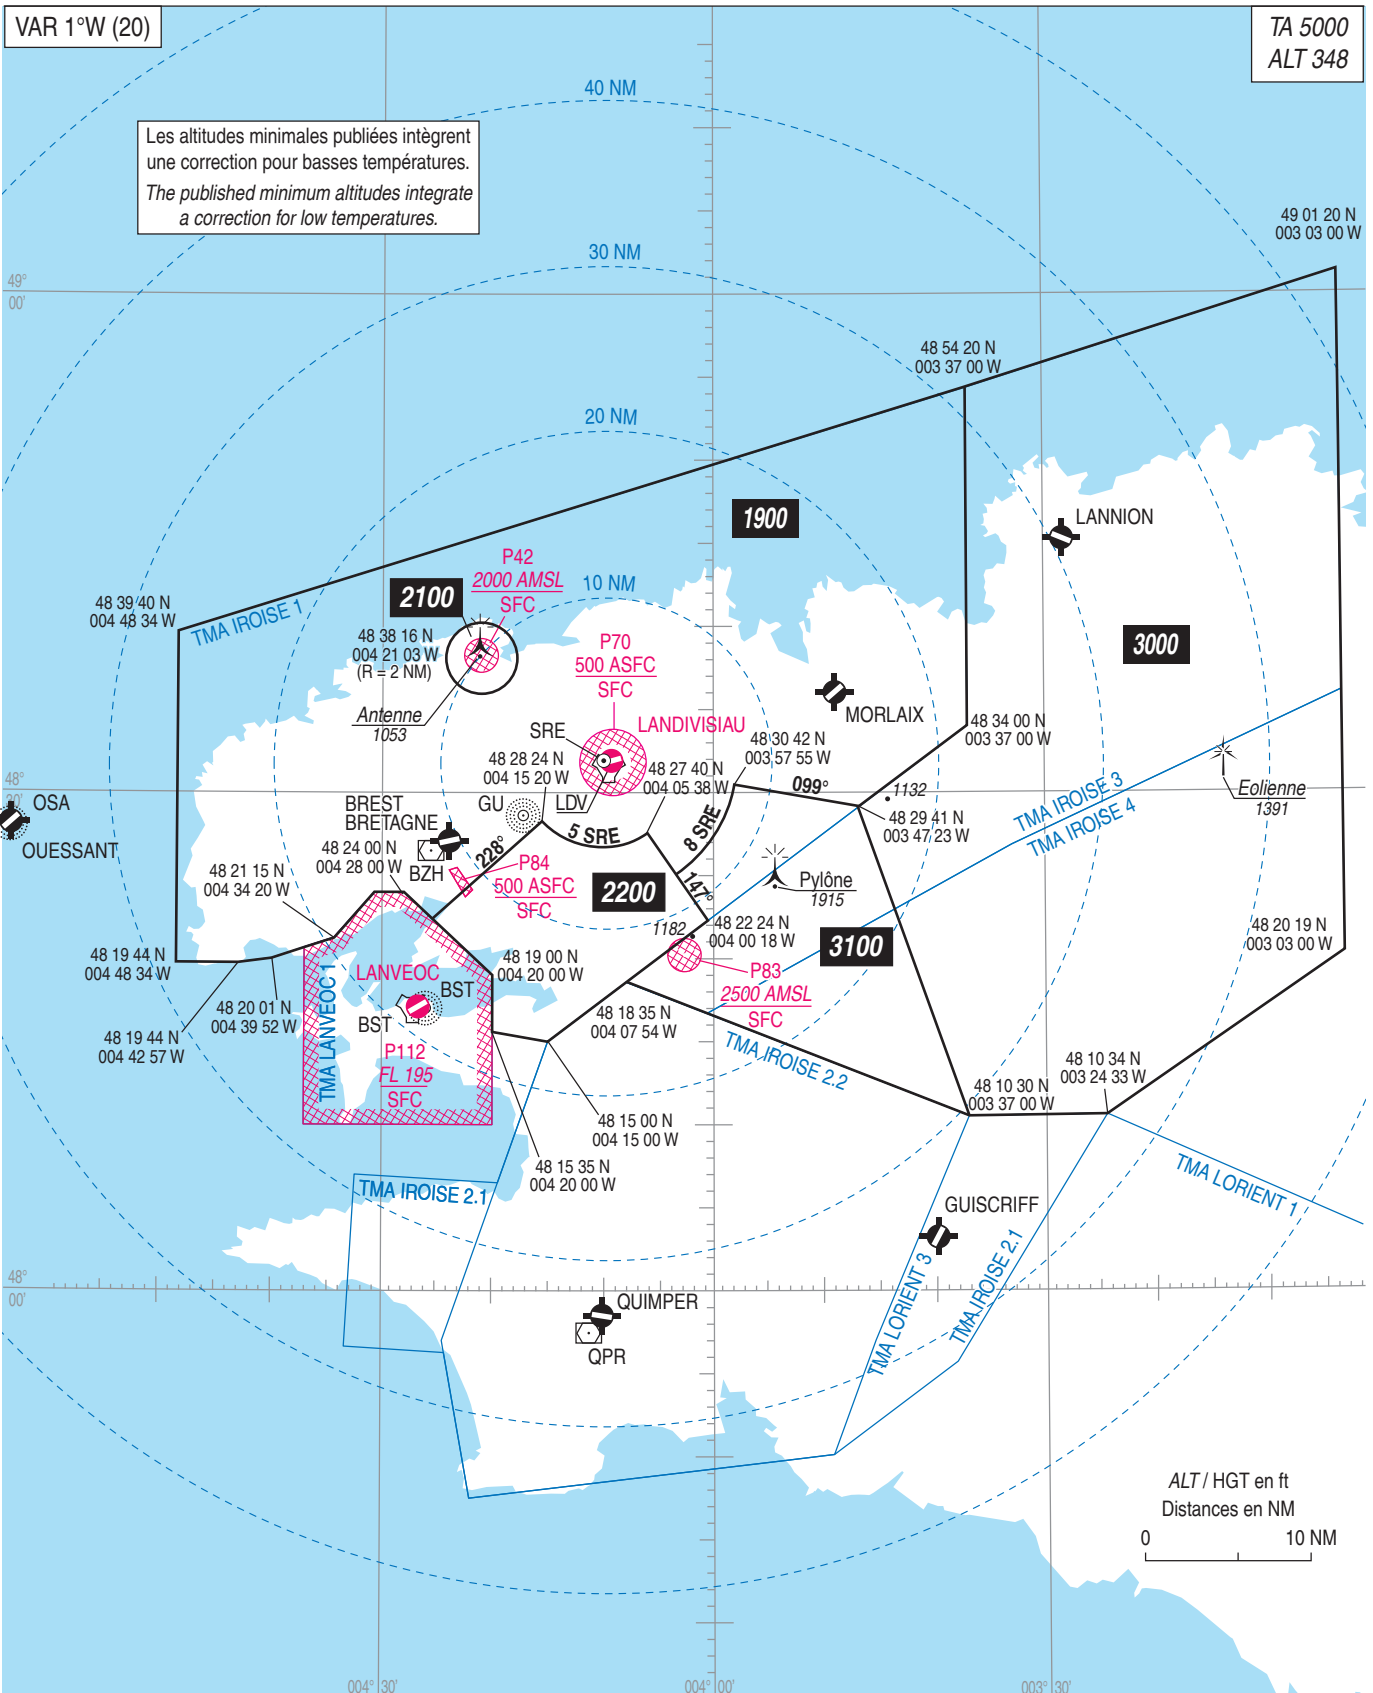

LANDIVISIAU

Altitudes Minimales de Guidage Minimum Vectoring Altitudes

APP : LANDI Approche / Approach 122.400 120.900 (S) 357.025 (1)
TWR : LANDI Tour / TWR 119.200 119.700 (S) 233.750 (1)
PAR : LANDI précision / precision 118.800 259.700 373.250
ATIS : 142.225

(1) Réservee / Reserved for MIL

PANNE DE RADIOCOMMUNICATION :
Appliquer la réglementation nationale.

RADIOCOMMUNICATION FAILURE :
Comply with the National Regulation.