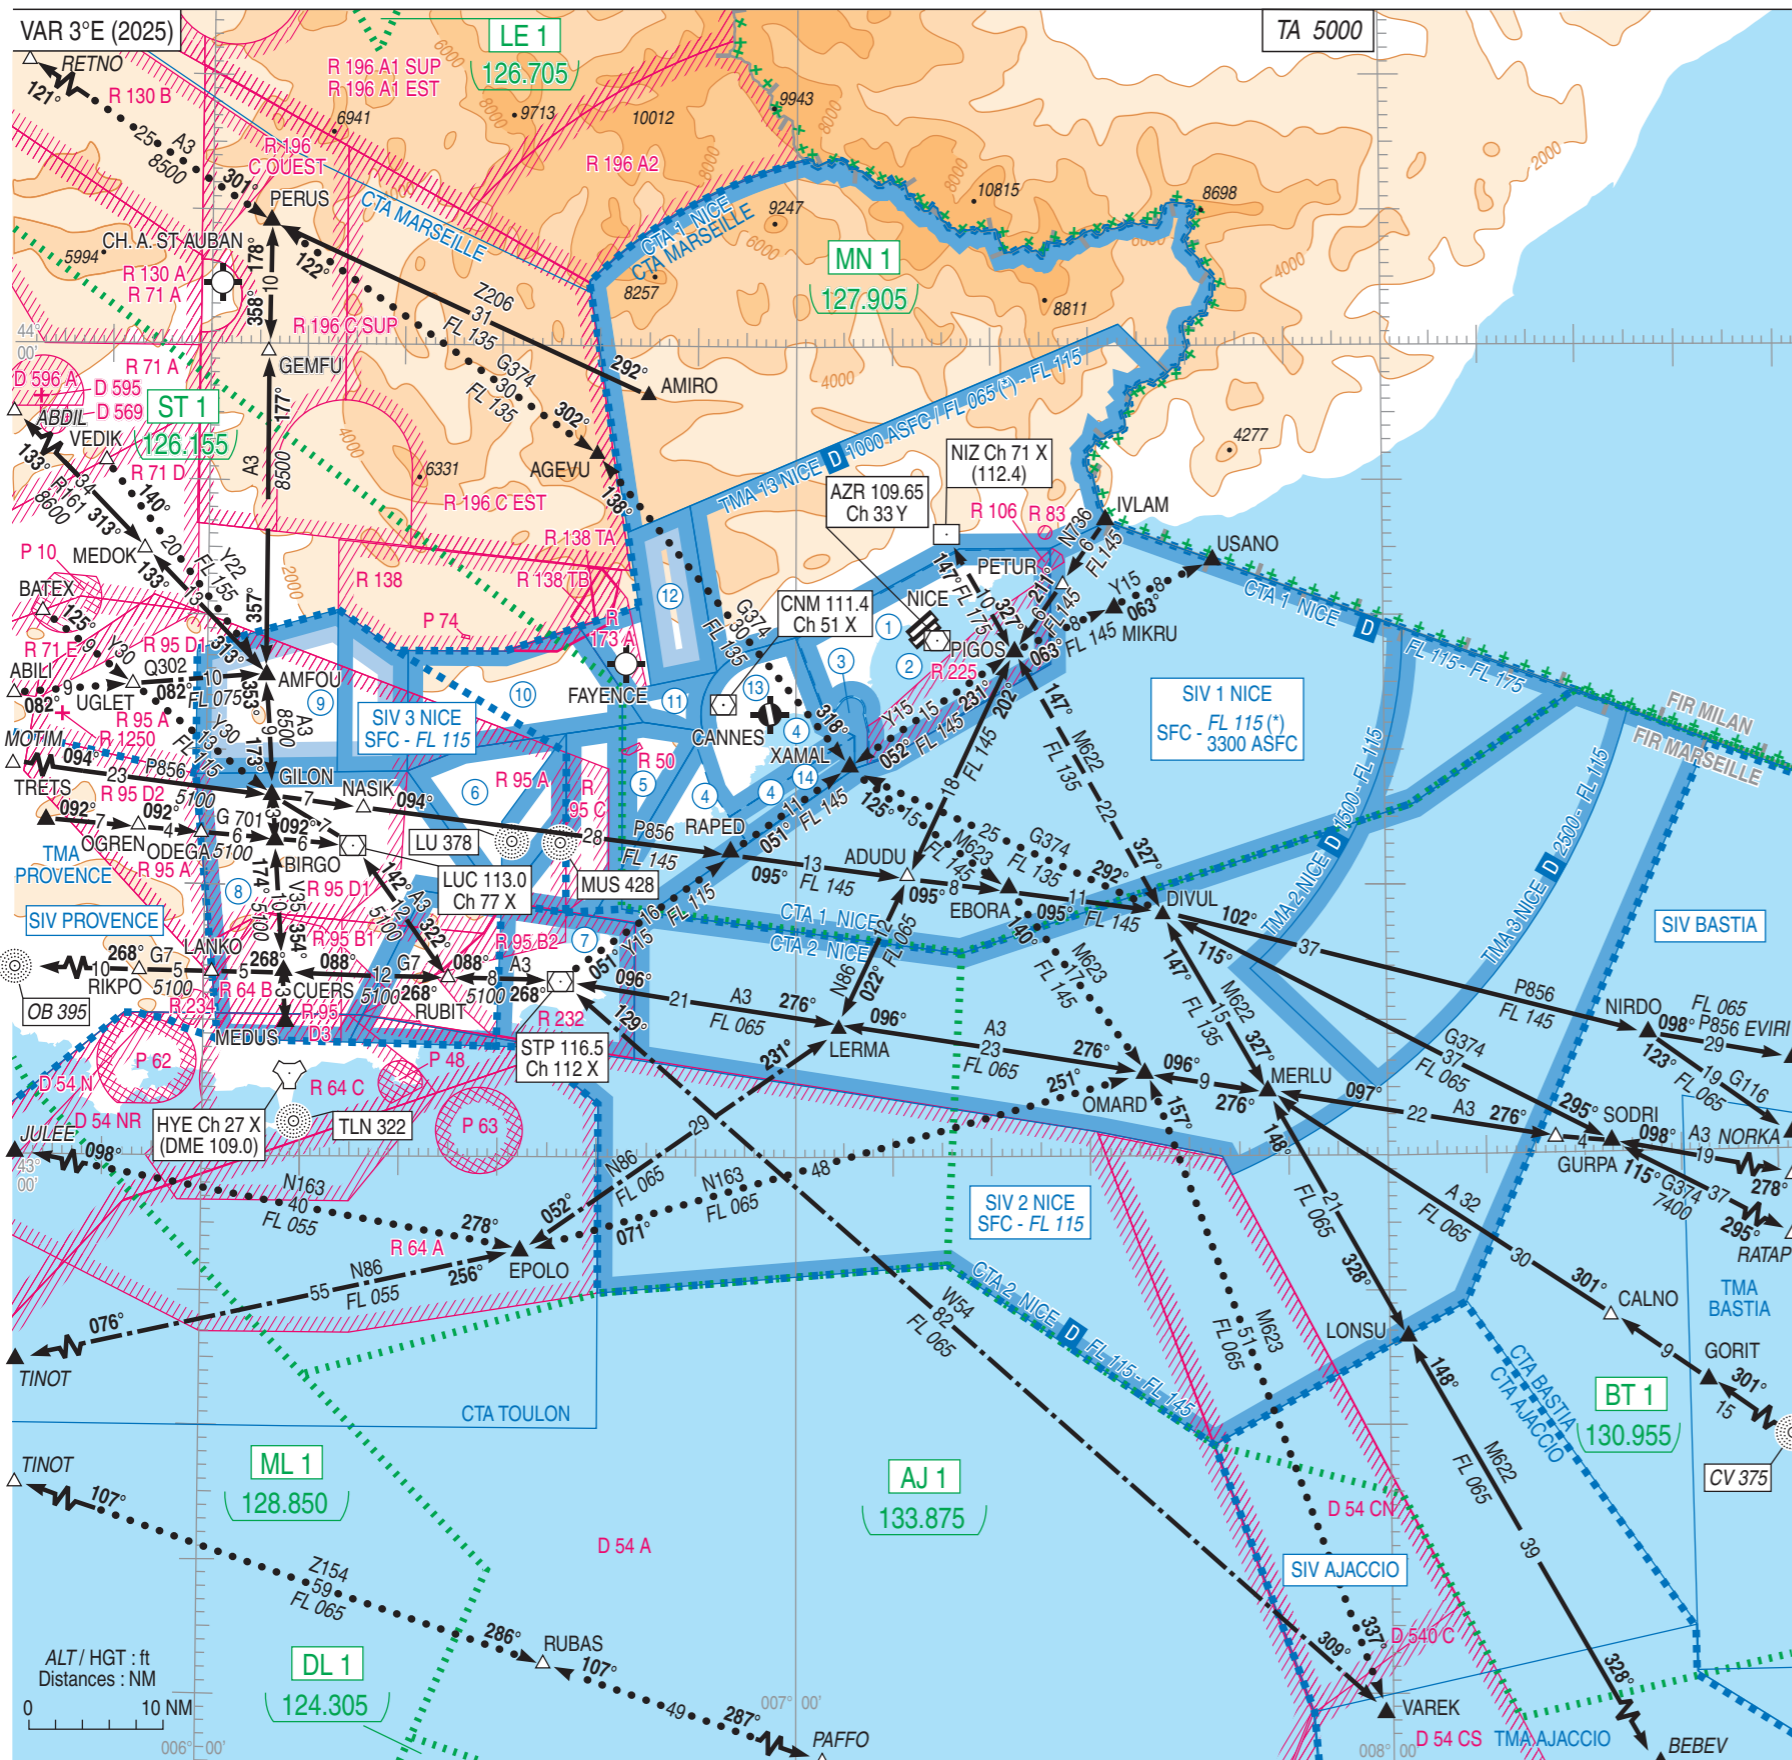

NICE COTE D'AZUR
Carte régionale
Area chart

ACC : MARSEILLE Contrôle/Control Fréquences des secteurs/Sectors frequencies
FREQ : Voir / See AD 2 LFMN COM 01

←····· RNAV5
←----- Sur clairance du contrôle / On ATC clearance
Transit FL < 140 non autorisé à l'exception de l'AWY A3.
Transit FL < 140 non authorized except on AWY A3.

- ① TMA 1 NICE C 3500 - FL 115
- ② CTR NICE D SFC - 3500
- ③ TMA 14 NICE D 700 - 3500
- ④ TMA 4 NICE C 2500 - FL 115
- ⑤ TMA 5 NICE C 3500 - FL 115
- ⑥ TMA 6 NICE C FL 055 - FL 115
- ⑦ TMA 7 NICE D 3500 - FL 115
- ⑧ TMA 8 NICE D FL 055 - FL 115
- ⑨ TMA 9 NICE D E FL 095 - FL 115
FL 055 - FL 095
- ⑩ TMA 10 NICE D FL 075 - FL 115
- ⑪ TMA 11 NICE D FL 065 - FL 115
- ⑫ TMA 12 NICE D E FL 095 - FL 115
1000 ASFC / FL 065 (*) - FL 095
- ⑬ CTR 1 CANNES D SFC - 2500
- ⑭ CTR 2 CANNES D 800 - 2500

(*) le plus élevé des deux niveaux
whichever is higher