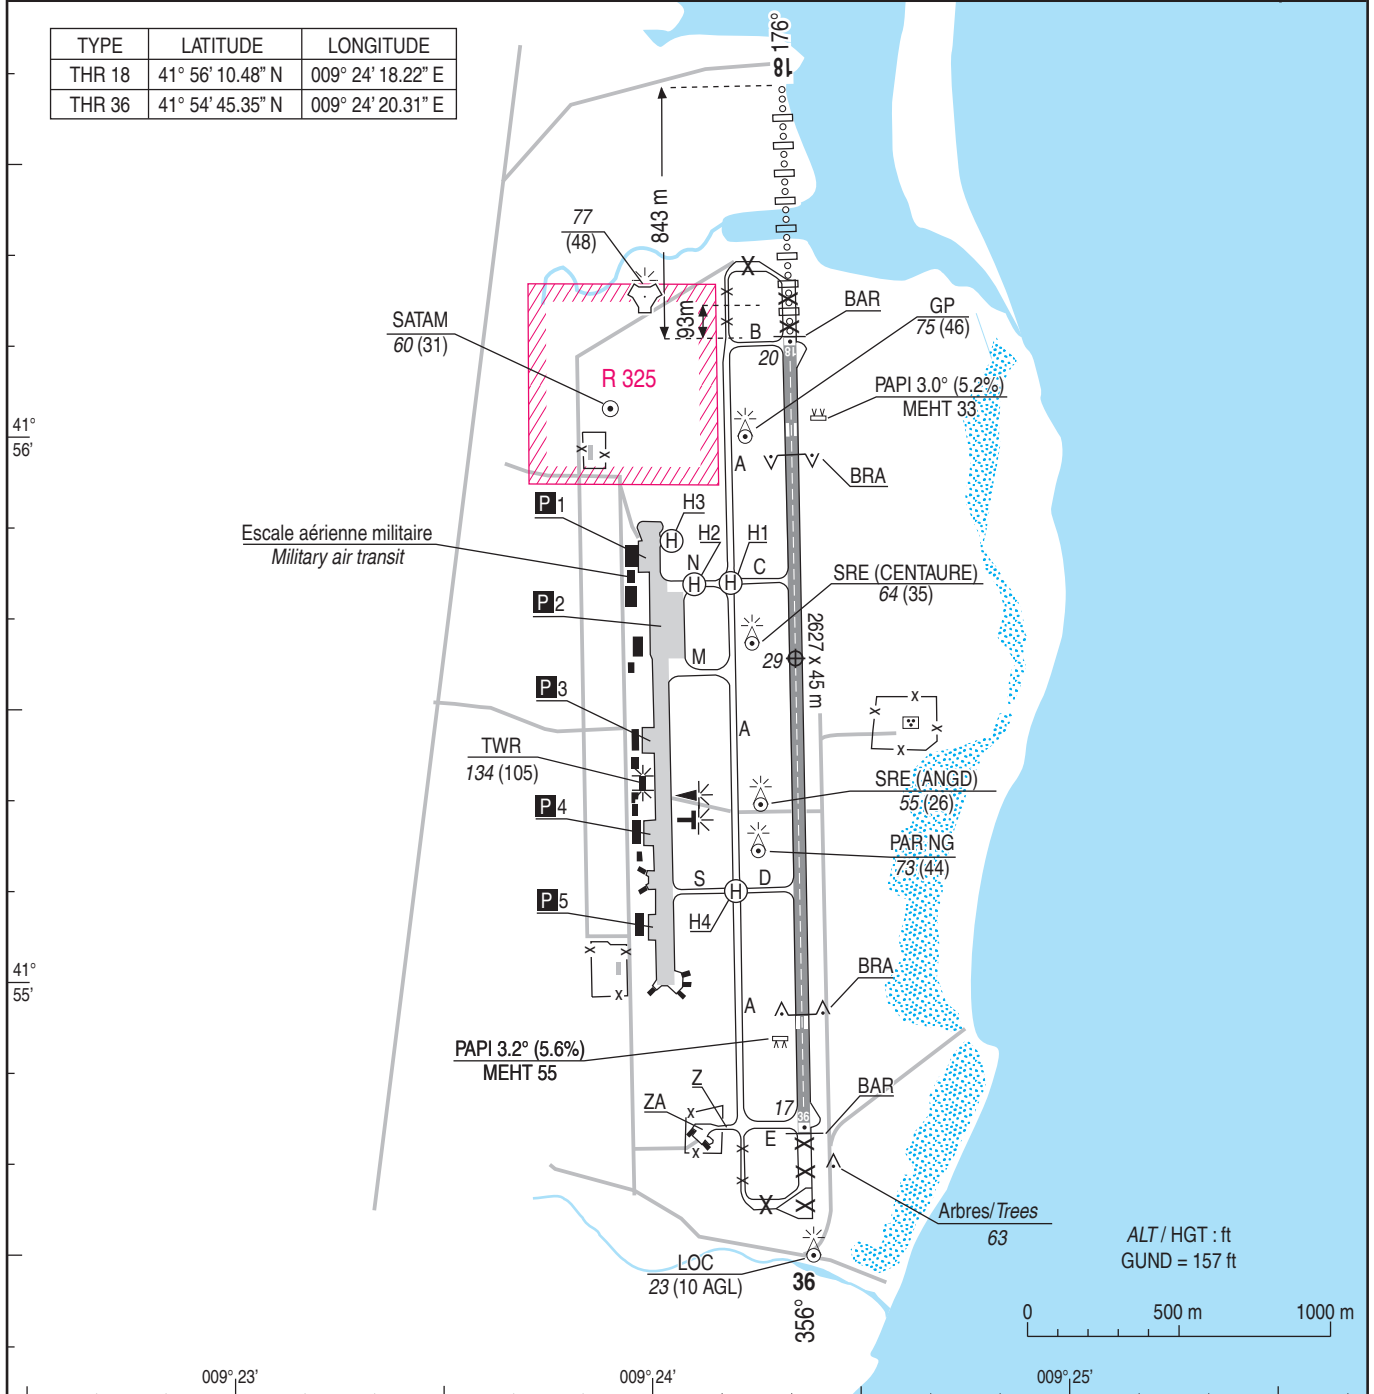

CARTE D'AERODROME  
Aerodrome chart

Fermé à la CAP  
Closed to public air traffic

**SOLENZARA**  
41 55 35 N - 009 24 19 E  
ALT AD : 29 (1 hPa)

VAR  
3°E  
(2025)

SOLENZARA Sol/ground : 122.1 257.8  
 ATIS : LUN-JEU: 0715-1615, VEN: 0715-1045  
 Pour ACFT MIL Français: VEN après-midi SAM, DIM O/R la veille avant 1500 (ETE-1h).  
 JF : O/R la veille avant 1100  
 ATIS : MON/THU: 0715-1615, FRI: 0715-1045  
 For French MIL ACFT: FRI afternoon SAT, SUN O/R the last working day before 1600 (SUM -1h).  
 JF : O/R the last working day before 1100  
 AVT : HOR ATS  
 F34-O150-O156-O159

OPS office : HOR ATS ☎04.20.61.84.43 TEL MIL : 864.126.8443  
 DV TEL MIL : 864.126.2628  
 BRIA : AJACCIO (Voir/See GEM)

TYPE	LATITUDE	LONGITUDE
THR 18	41° 56' 10.48" N	009° 24' 18.22" E
THR 36	41° 54' 45.35" N	009° 24' 20.31" E

RWY	BALISAGE/Lighting		TORA	TODA	ASDA	LDA	NATURE Surface	RESIST. Strength	MINIMUM TKOF (RVR : m)			
	APCH	RWY							CAT A	CAT B	CAT C	CAT D
18	HI AXIALE 843m	LIH/LIL	2487	2487	2487	2487	Revêtement	25/F/C/W/T	(1)	(1)	(1)	(1)
36	NIL	LIH/LIL	2487	2487	2487	Paved	(1)		(1)	(1)	(1)	

**BALISAGE / Lighting :**  
Seuil / THR : HI / LIH

**OBSERVATIONS / Remarks :**  
Voir / See AD 2.20 à / to 23  
(1) - Jour / Day : 550  
- Nuit / Night : 800