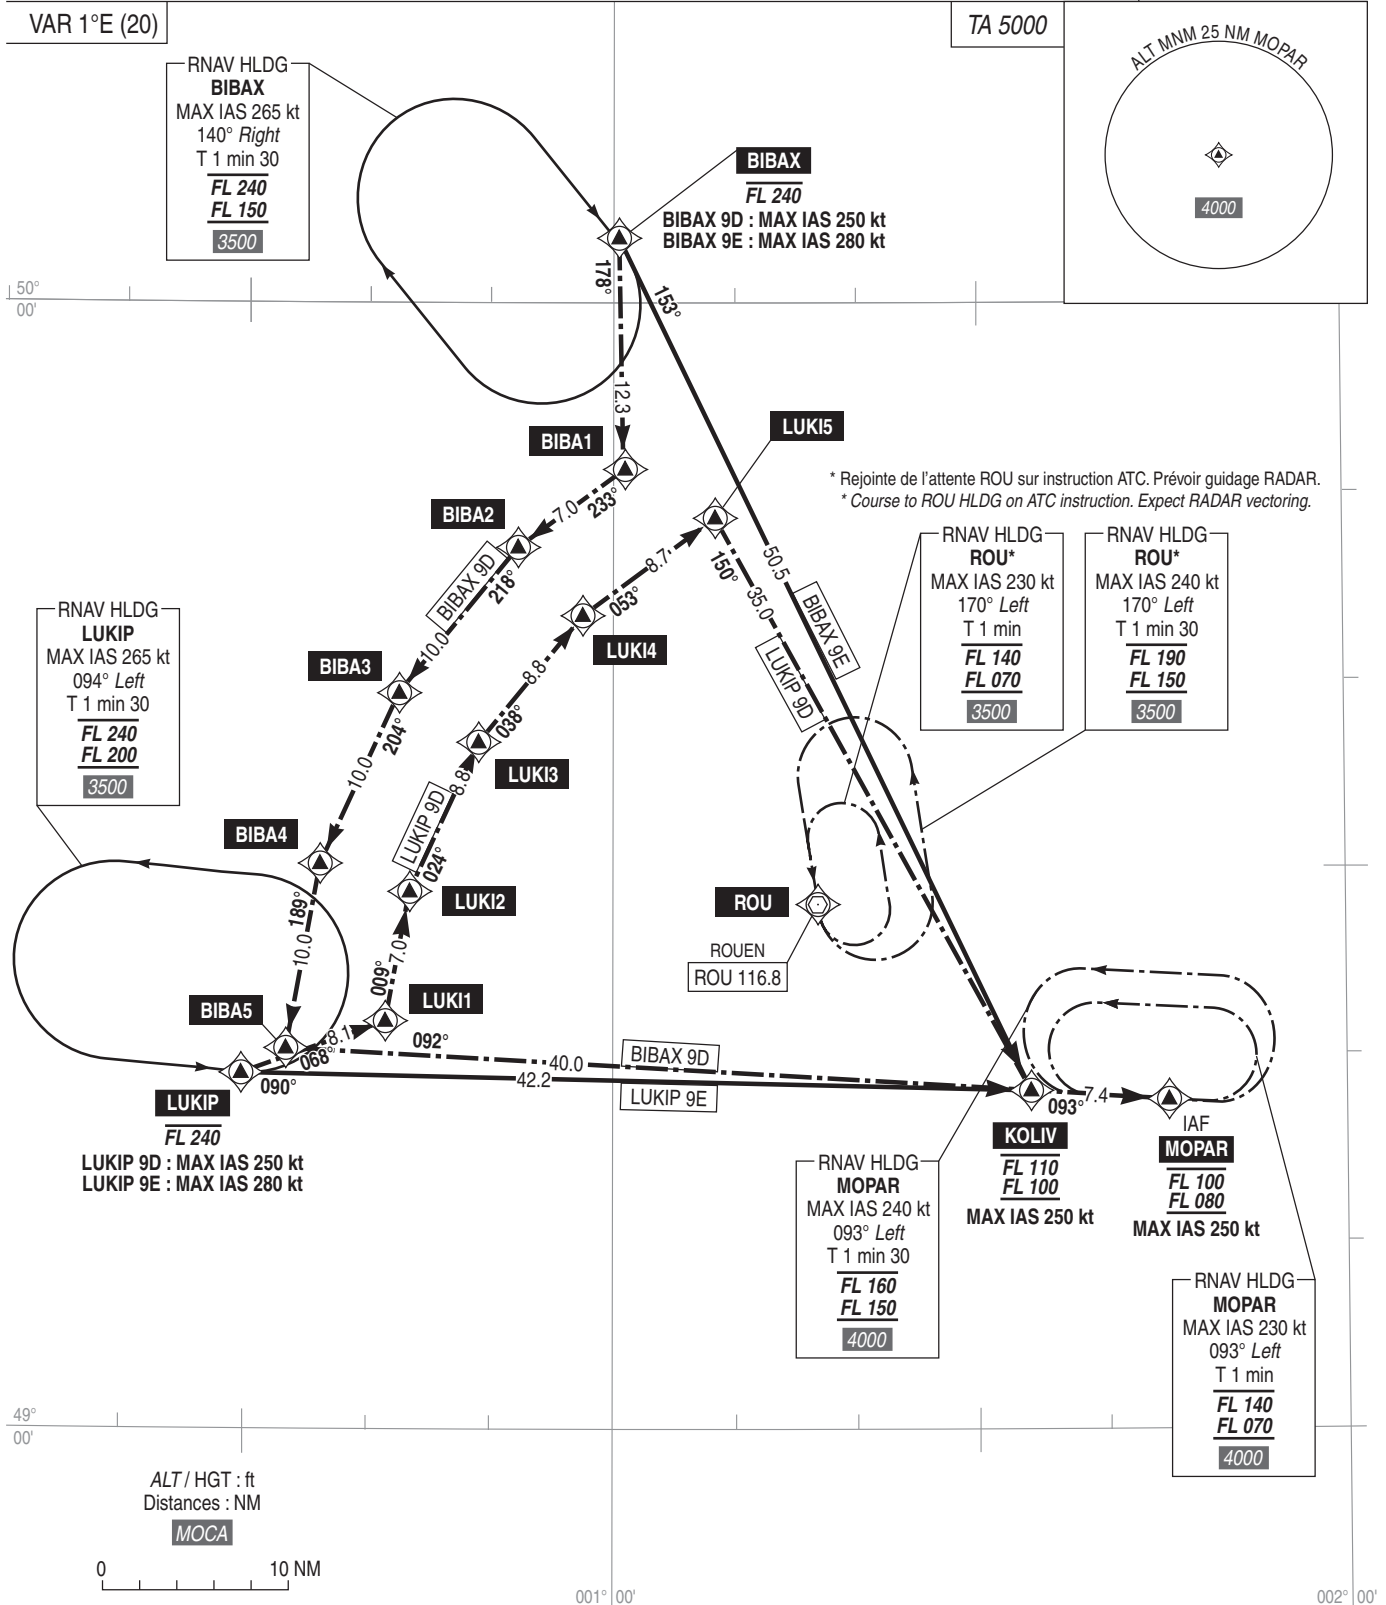

**PARIS CHARLES DE GAULLE**  
**STAR RNAV Réacteurs et Hélices / Jets and Propellers**  
**RWY 08L - 08R - 09L - 09R**  
**BIBAX - LUKIP (9E - 9D <sup>(1)</sup>)**  
(Protégées pour / Protected for CAT A, B, C, D)

**IAF : MOPAR**

ATIS DE GAULLE : Voir/See AD 2 LFPG IAC COM 01

← (1) STAR 9D : sur instruction ATC uniquement  
on ATC instruction only

**RNAV 1**  
GNSS ou/ou DME/DME

Voir consignes STAR AD 2 LFPG.22.

**PANNE DE RADIOCOMMUNICATION :**

Voir consignes particulières STAR AD 2 LFPG.22.

See STAR instructions AD 2 LFPG.22.

**RADIOCOMMUNICATION FAILURE :**

See STAR special instructions described on AD 2 LFPG.22.