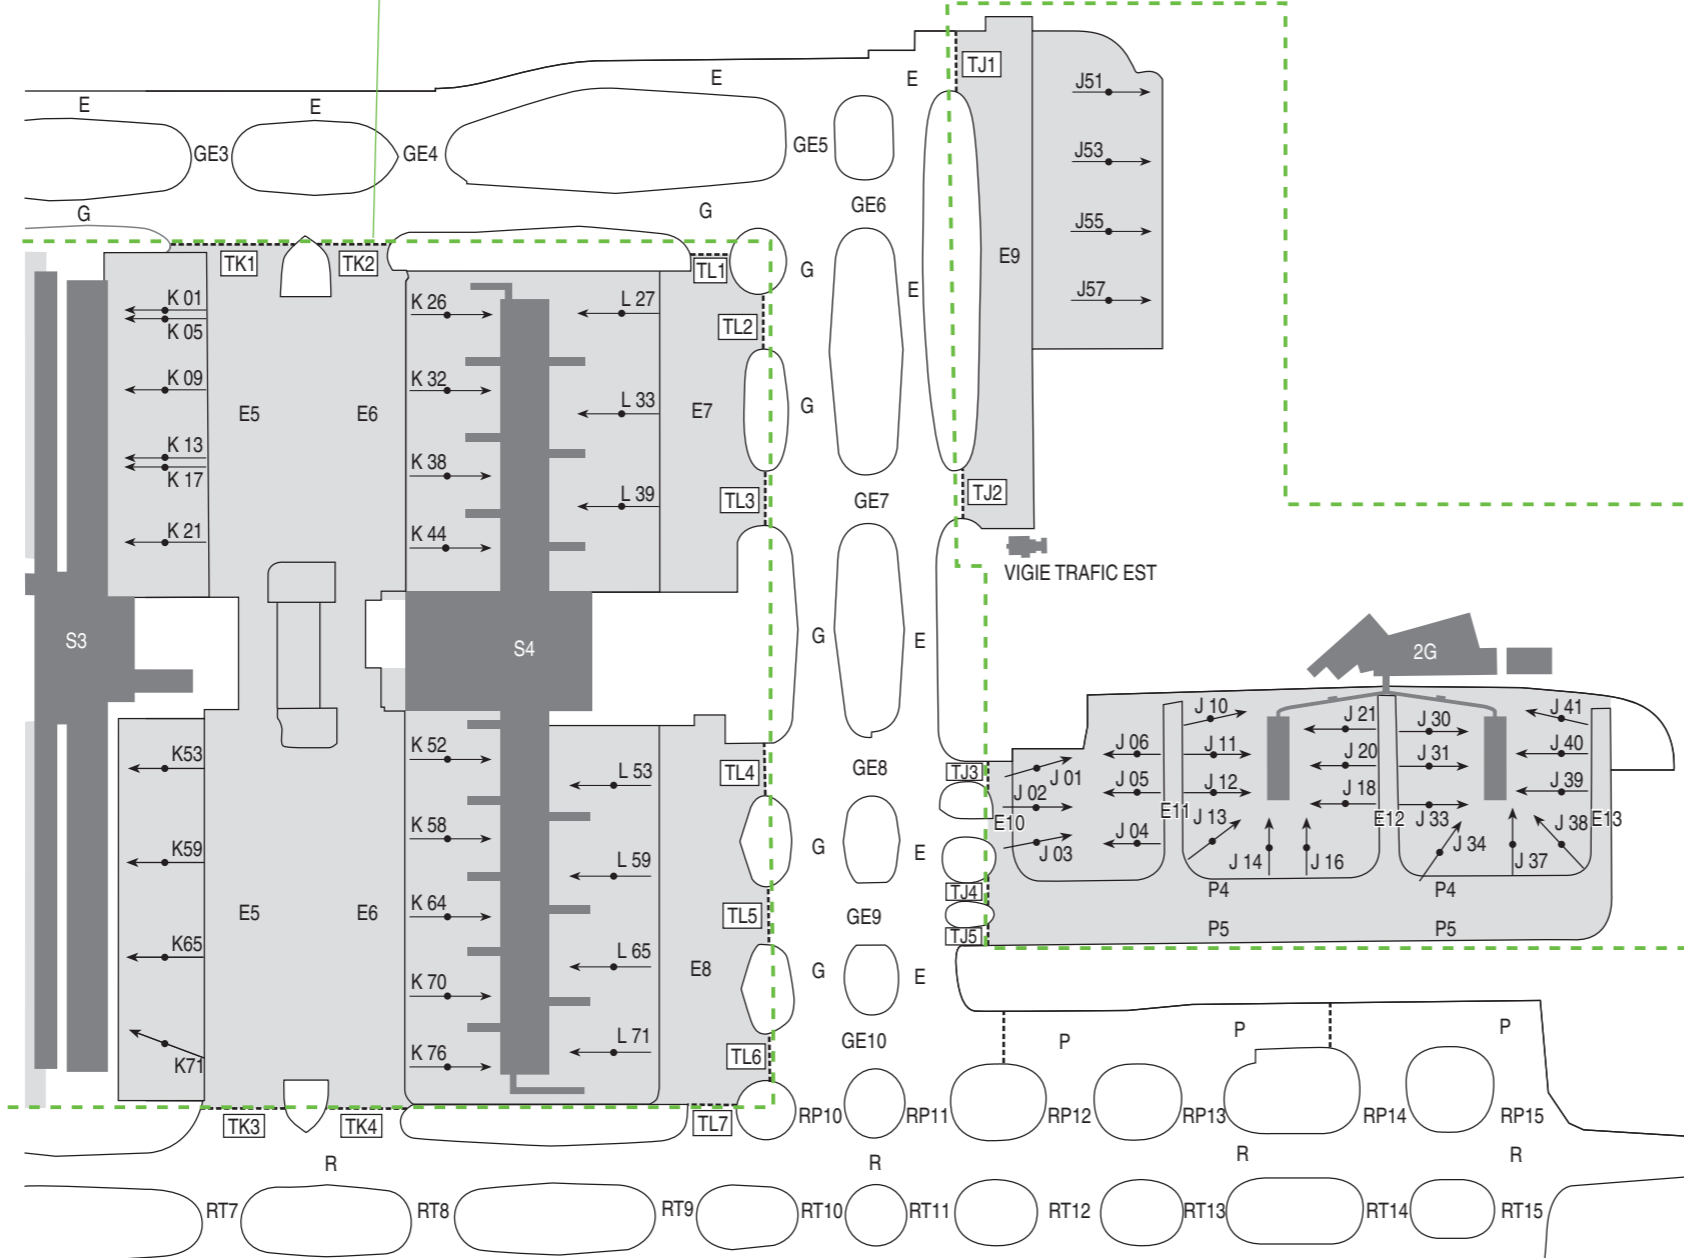

AIRES DE STATIONNEMENT

Parking areas
JULIETT - KILO - LIMA

PARIS CHARLES DE GAULLE

INS
POSTES DE STATIONNEMENT / Parking stands
voir/see AD 2 LFPG.8

ACCES ET PLACEMENT SUR POSTE DE STATIONNEMENT
(voir AD 2 LFPG.20.3.3.2 - LFPG.20.3.4.2 - LFPG.20.3.5.1)

ACCESS AND PLACING TO PARKING STAND
(see AD 2 LFPG.20.3.3.2 - LFPG.20.3.4.2 - LFPG.20.3.5.1)

VIGIE TRAFIC CDG2
CDG2 APRON MANAGEMENT SERVICE

VIGIE TRAFIC CDG2

VIGIE TRAFIC EST

- Aire de trafic Apron
- Position INS INS position
- [PAI] Point d'attente intermédiaire - Point de transfert AMS/ATC Intermediate holding point - AMS/ATC Transfer point
- Limite de compétence AMS CDG2/ATC AMS CDG2/ATC competence limit