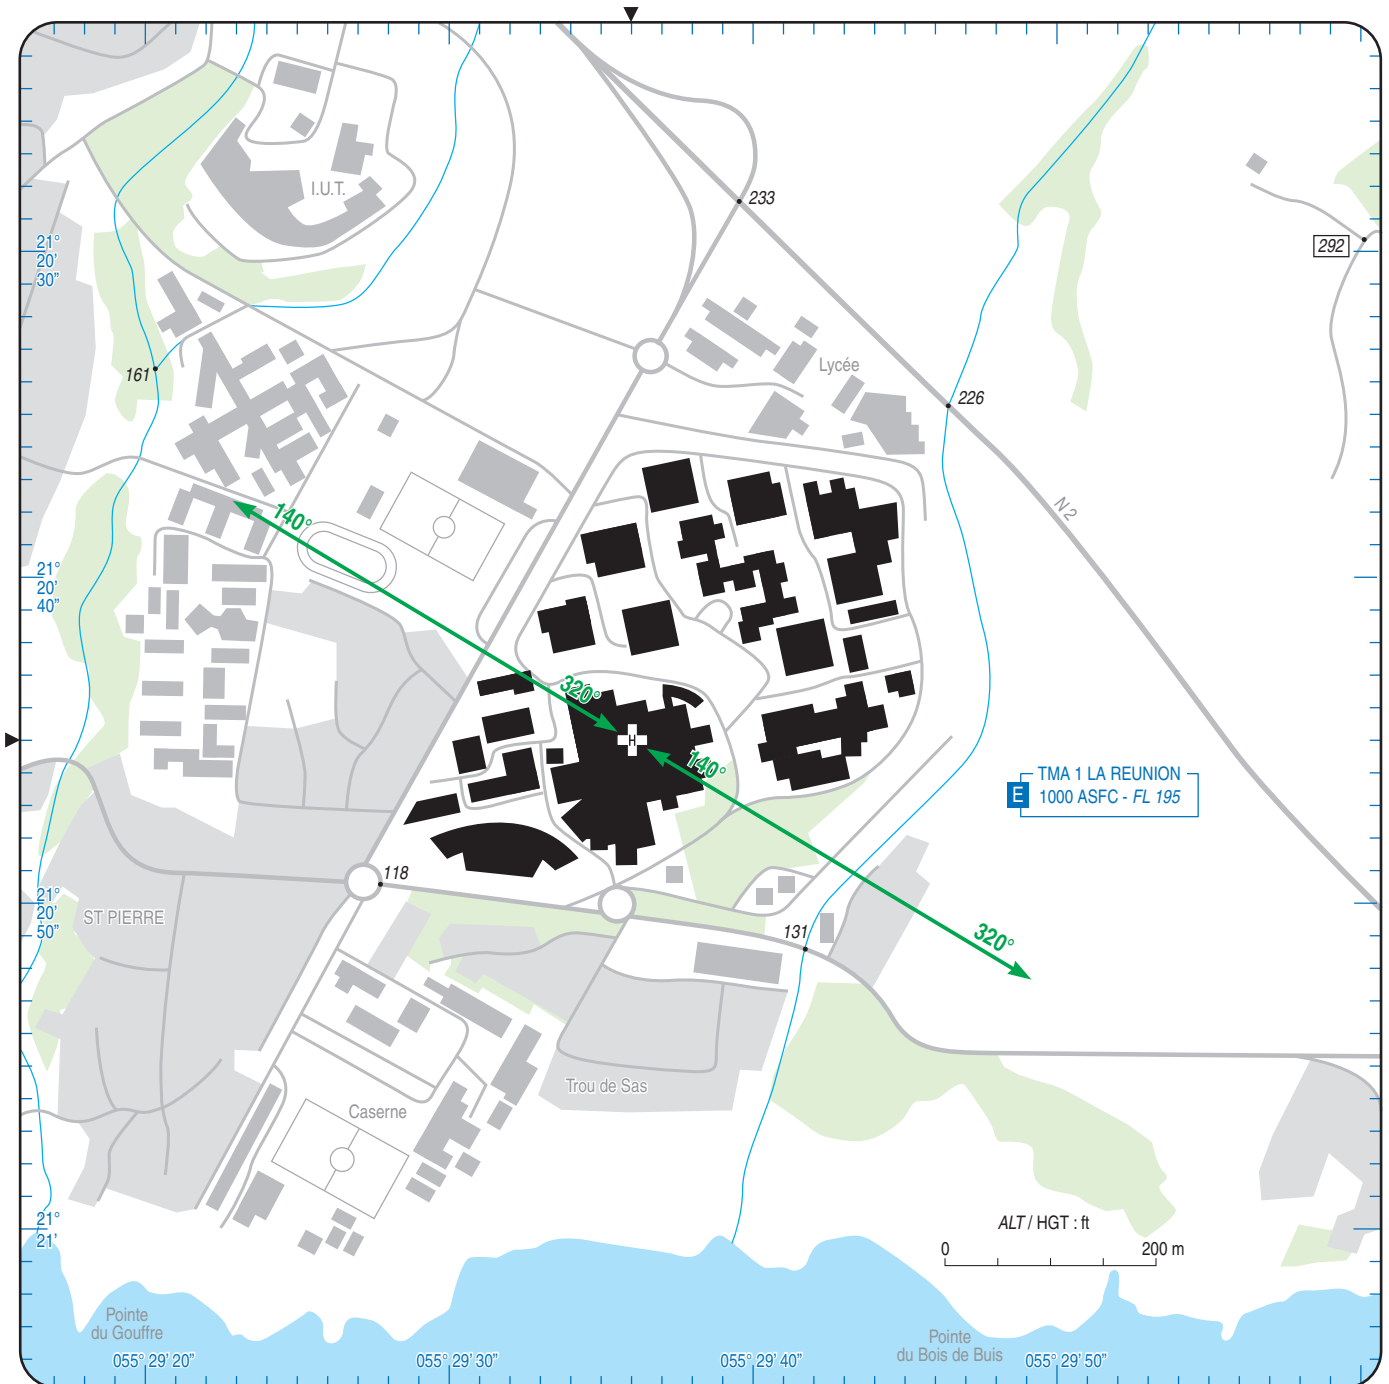

APPROCHE A VUE
Visual approach

Usage restreint
Restricted use

SAINT PIERRE CHU SUD
Hélistation / *Heliport*

	ALT : 269 ft (10 hPa)	Non WGS-84
	LAT : 21 20 45 S	VAR 19° W (15)
	LONG : 055 29 36 E	

AFIS : Pierrefonds 122.4
COM : SAMU 122.975

EN TERRASSE / *TERRACED*
ZONE HOSTILE HABITEE / *INHABITED HOSTILE AREA*

CONSIGNES PARTICULIERES / SPECIAL INSTRUCTIONS :

Utilisation de nuit / *Night use* : oui/oui
 Utilisation en IFR / *IFR use* : non/no
 HEL de référence / *Reference HEL* : AS 365 N
 Classe de performances / *Performances class* : 1