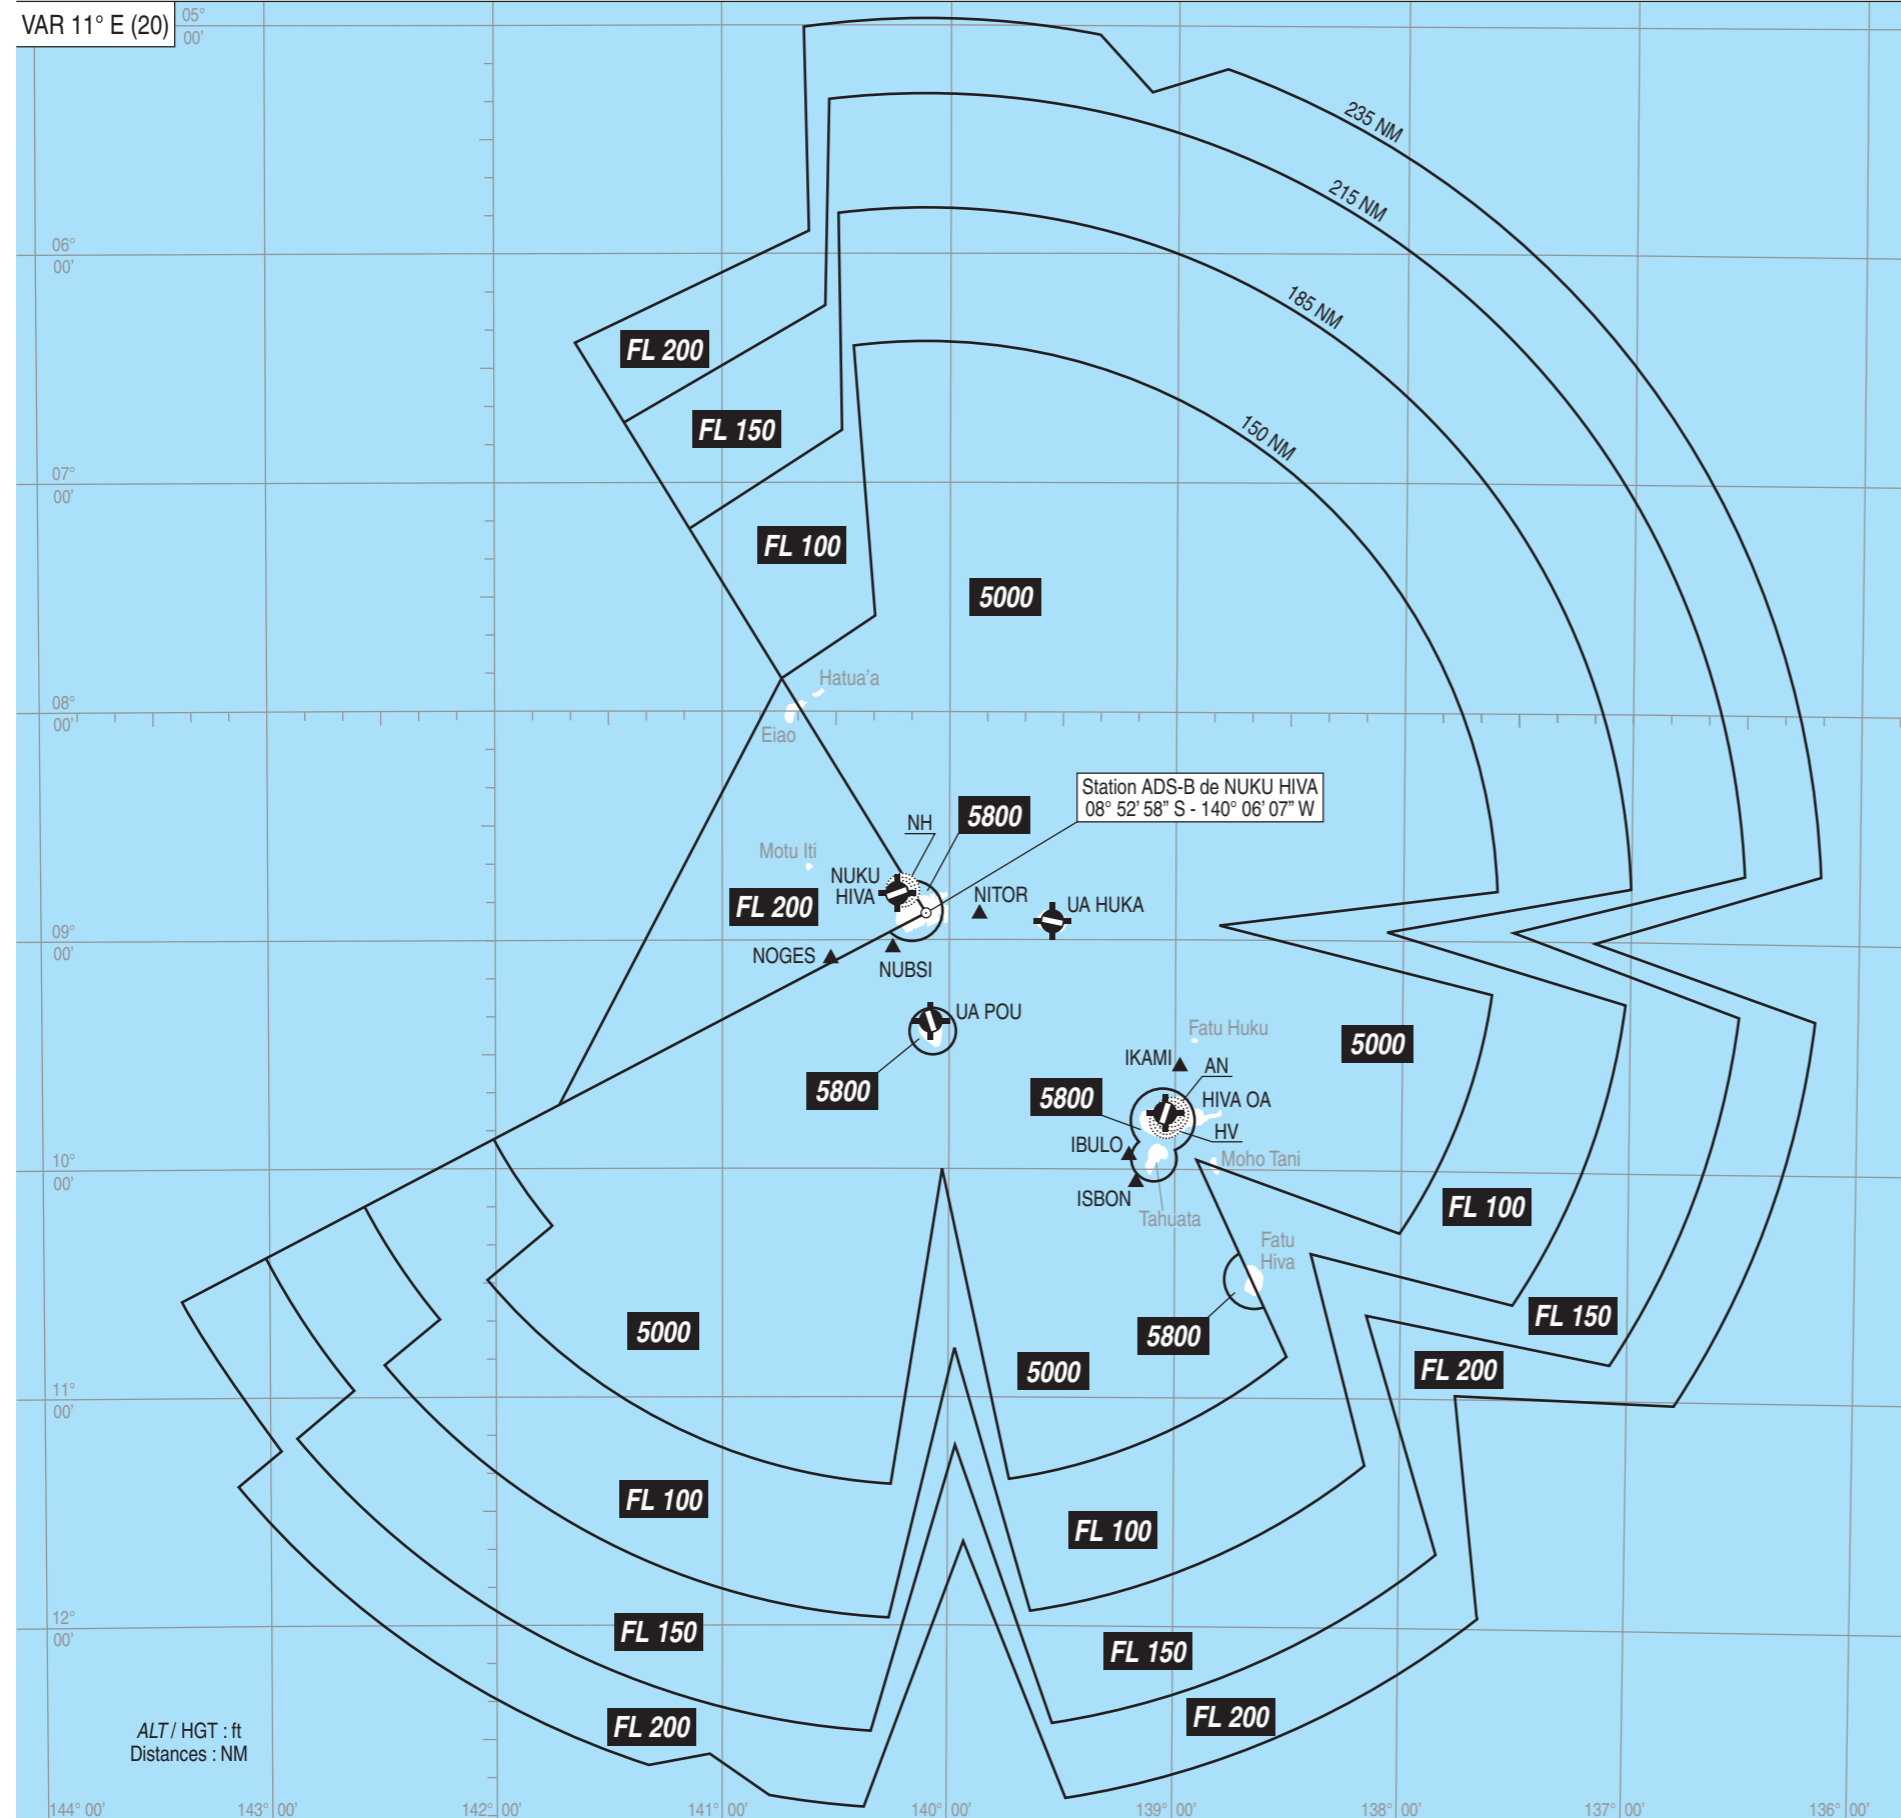

**MARQUISES**  
**Altitudes Minimales de Guidage**  
**Minimum Vectoring Altitudes**

APP : TAHITI CTL 133.500 au-dessus de / above FL 045

Coordonnées des secteurs / Sectors coordinates : voir / see AD 2 NTMD MVA 02 et / and MVA 03