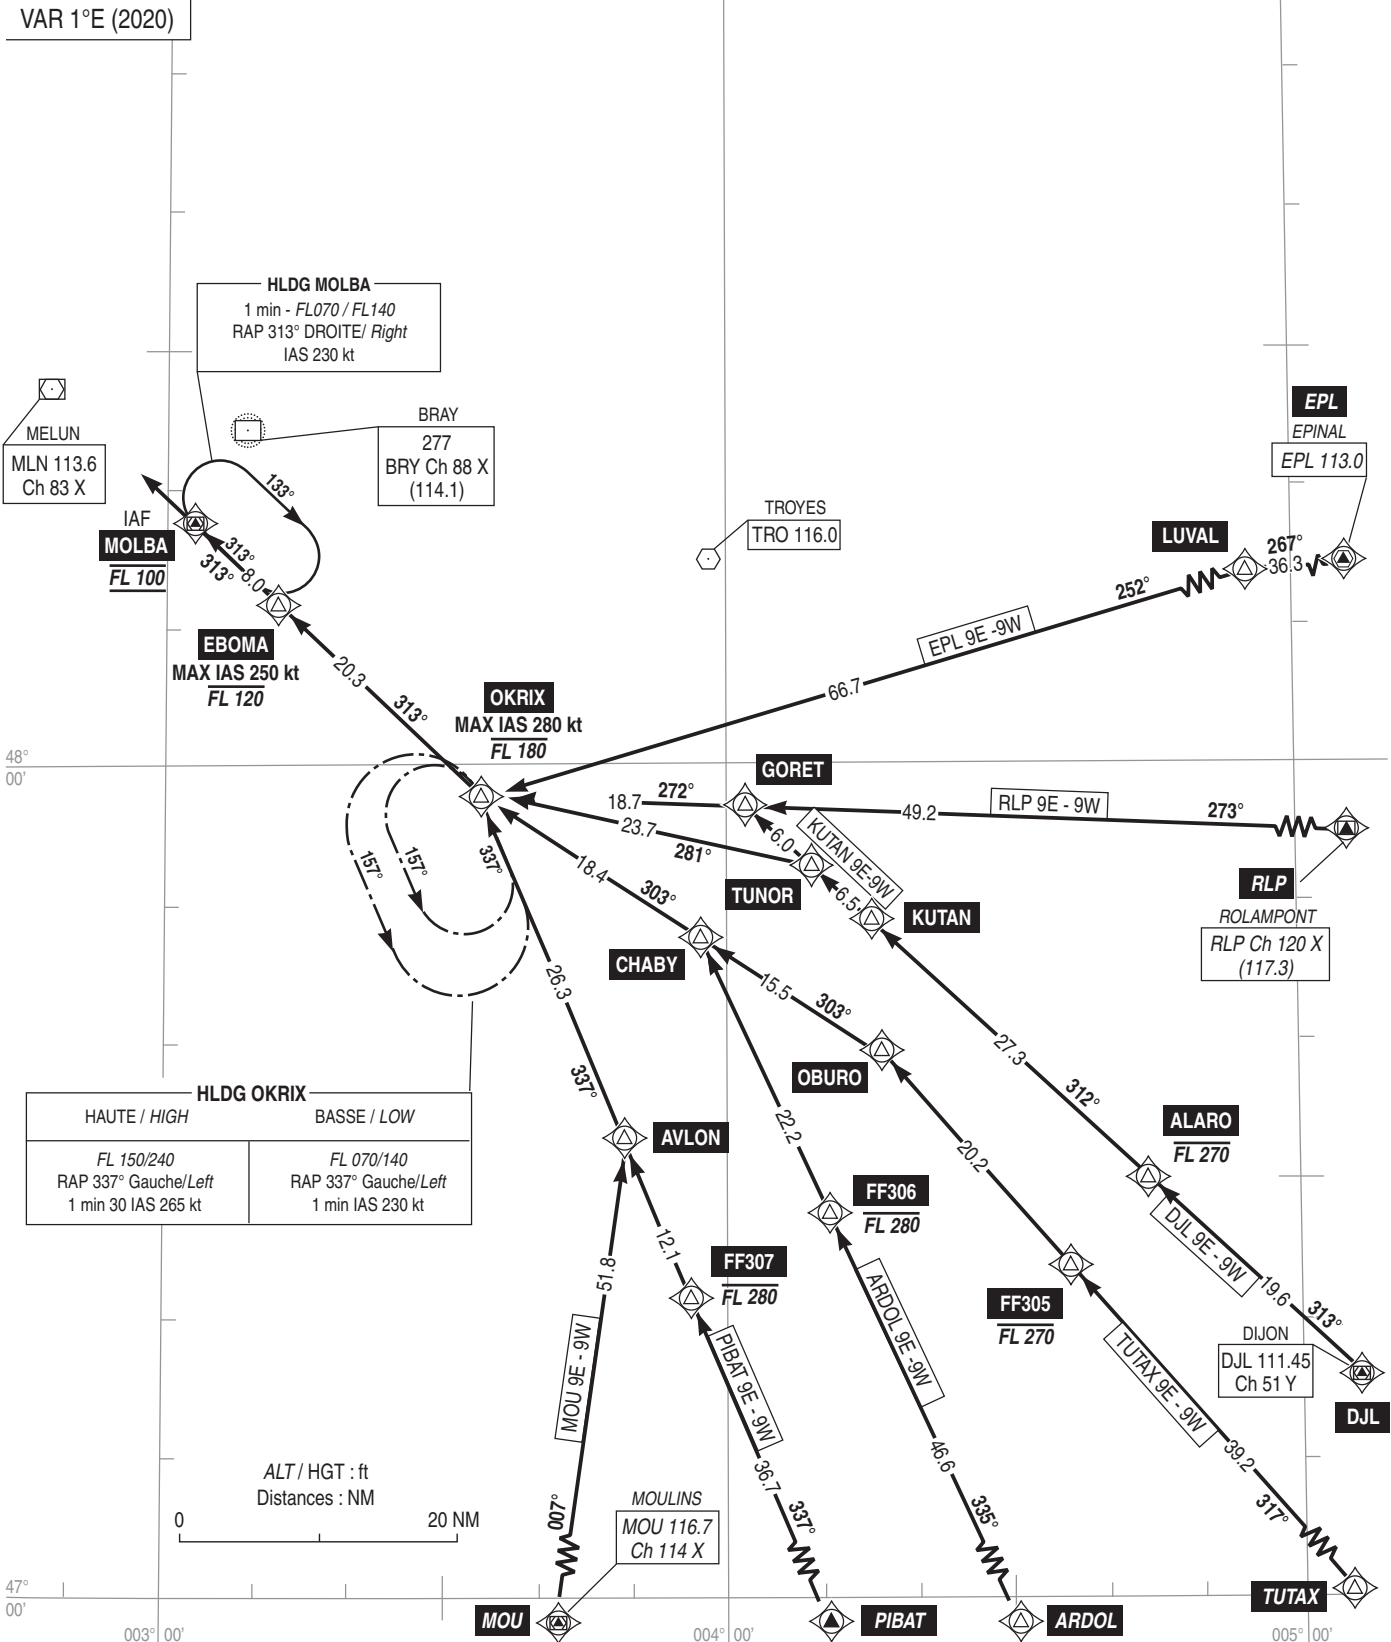

PARIS ORLY
STAR RNAV (GNSS - DME/DME) Réacteurs et Hélices / Jets and Propellers
RWY 02 - 06 - 07 - 20 - 24 - 25
EPL - RLP - DJL - KUTAN - TUTAX - ARDOL - PIBAT - MOU (9E - 9W)
 (Protégées pour / Protected for CAT A, B, C, D)

IAF : MOLBA

ATIS ORLY 126.505 (FR) - 131.355 (EN)

← Sur instruction ATC (Attente éloignée)
With ATC instruction (Distant holding)

Voir consignes STAR AD 2 LFPO.22

See instructions STAR AD 2 LFPO.22

PANNE DE RADIOCOMMUNICATION

RADIOCOMMUNICATION FAILURE

Voir consignes particulières STAR AD 2 LFPO.22

See specific instructions STAR described on AD 2 LFPO.22