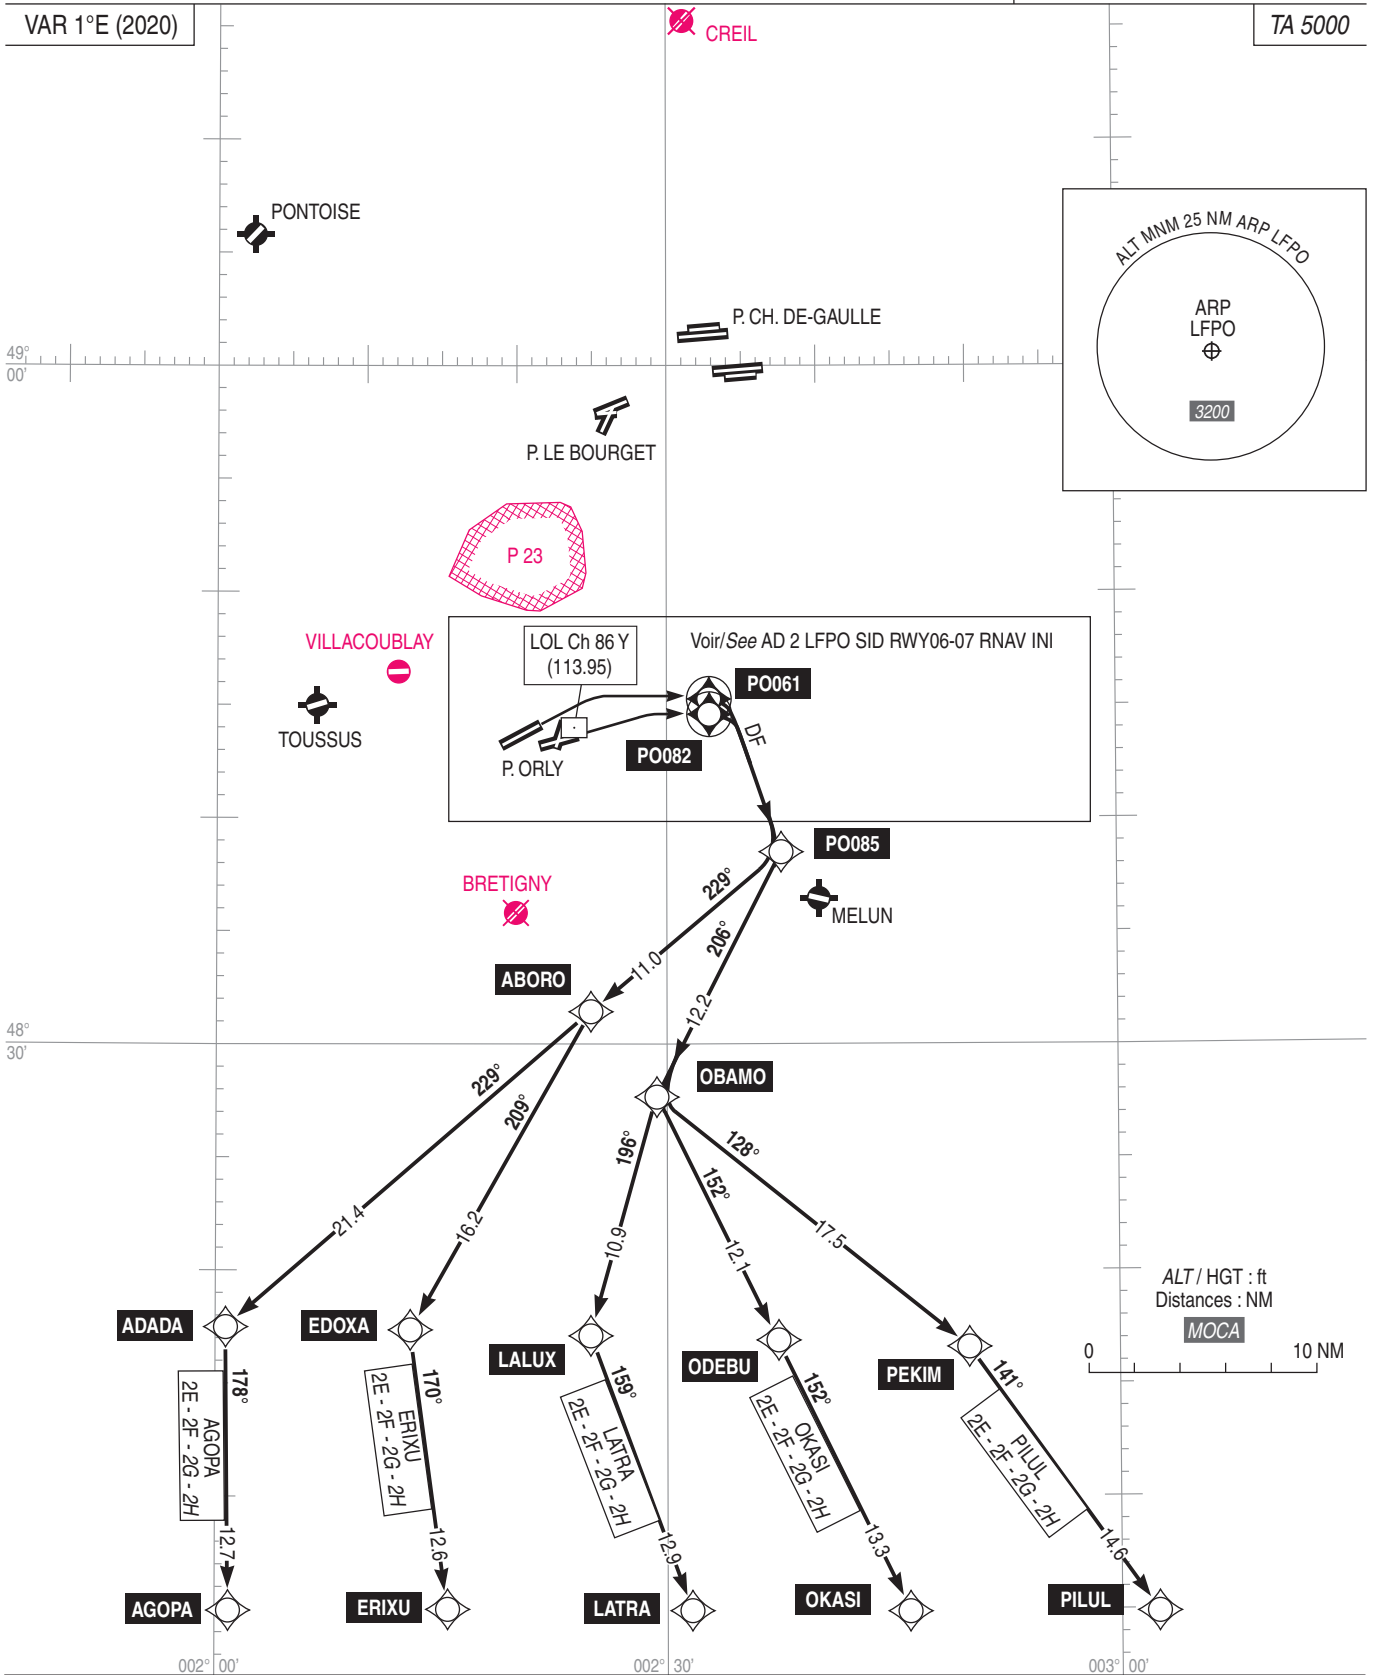

**PARIS ORLY**  
**SID RNAV (GNSS - DME/DME) Réacteurs/Jets (FL > 195) et Hélices/and Propellers (FL > 195)**  
**RWY 07 (2E - 2G) - RWY 06 (2F - 2H)**  
**AGOPA - ERIXU - LATRA - OKASI - PILUL**  
 (Protégés pour/Protected for CAT. A B C D)

FREQ : voir / see AD 2 LFPO COM 01

**RNAV 1**  
GNSS - DME/DME\* (\*IRU requis /required)

VAR 1°E (2020)

TA 5000

**PANNE DE RADIOCOMMUNICATION**  
Voir AD 2 LFPO.22

**RADIOCOMMUNICATION FAILURE**  
See AD 2 LFPO.22