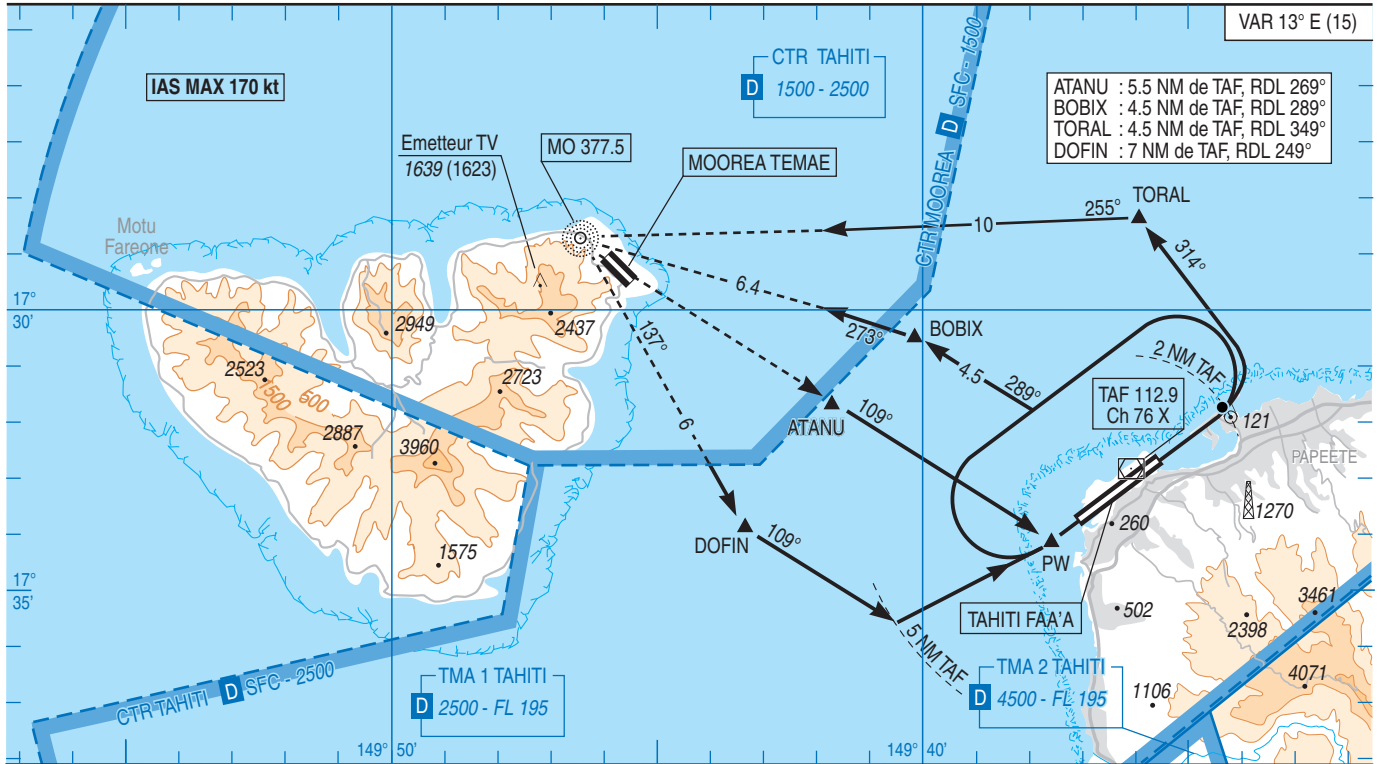

**ITINERAIRES VFR DE JOUR TAHITI / MOOREA ET MOOREA / TAHITI**  
Day VFR routes TAHITI / MOOREA and MOOREA / TAHITI

**CONFIGURATION RWY 04 TAHITI FAA'A**

**CONFIGURATION RWY 22 TAHITI FAA'A**