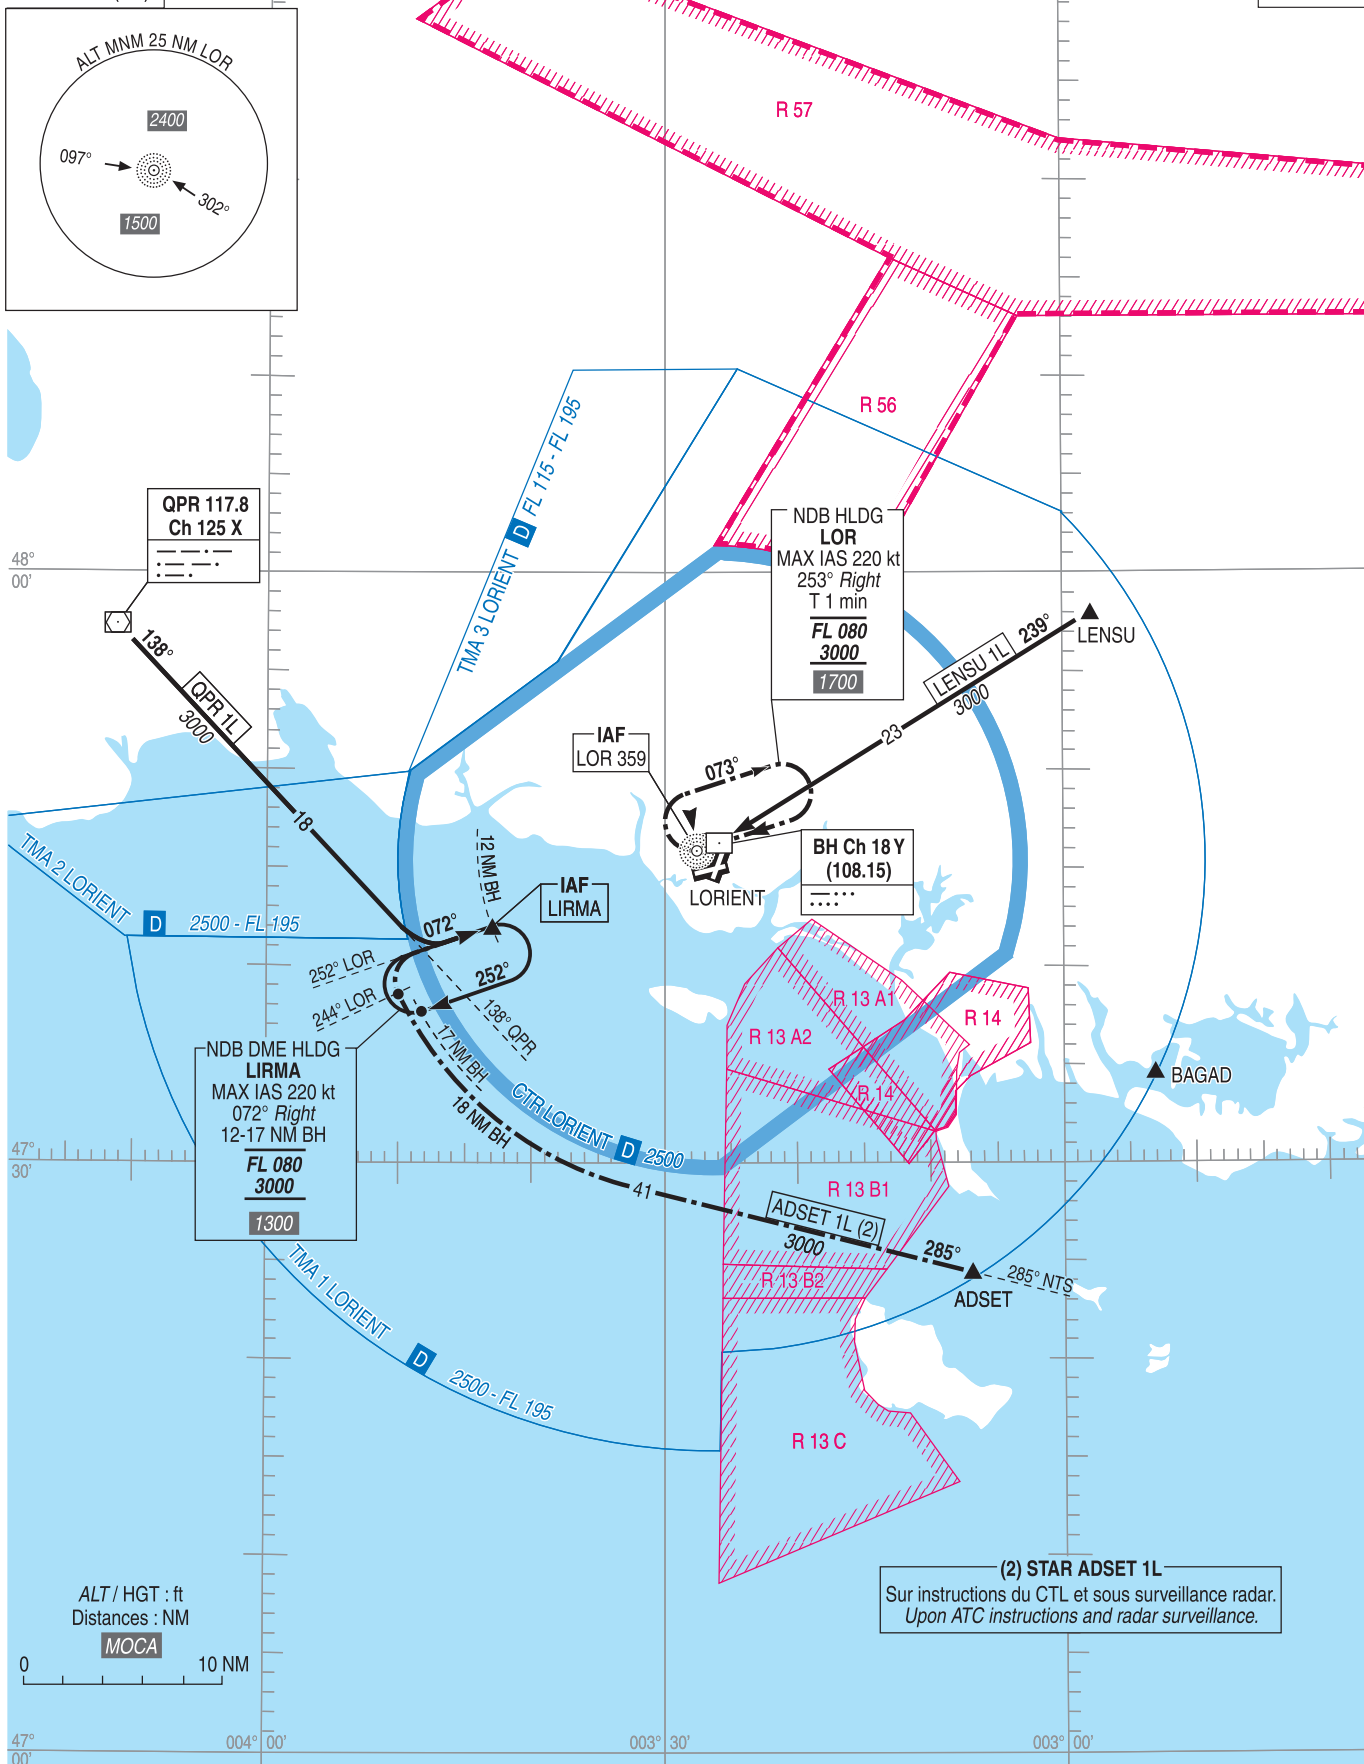

LORIENT LANN BIHOUE
STAR CONV RWY 07
(Protégés pour / Protected for CAT A, B, C, D)

ATIS 129.125
APP : LORIENT Approche / Approach 123.000 - 122.100 - 231.875 (1)
TWR : LORIENT Tour / Tower 122.700 - 281.550 (1)

(1) Réserve/Reserved for MIL
Sur instruction CTL
Upon ATC instruction

VAR 1°W (20)

TA 5000

(2) STAR ADSET 1L
Sur instructions du CTL et sous surveillance radar.
Upon ATC instructions and radar surveillance.