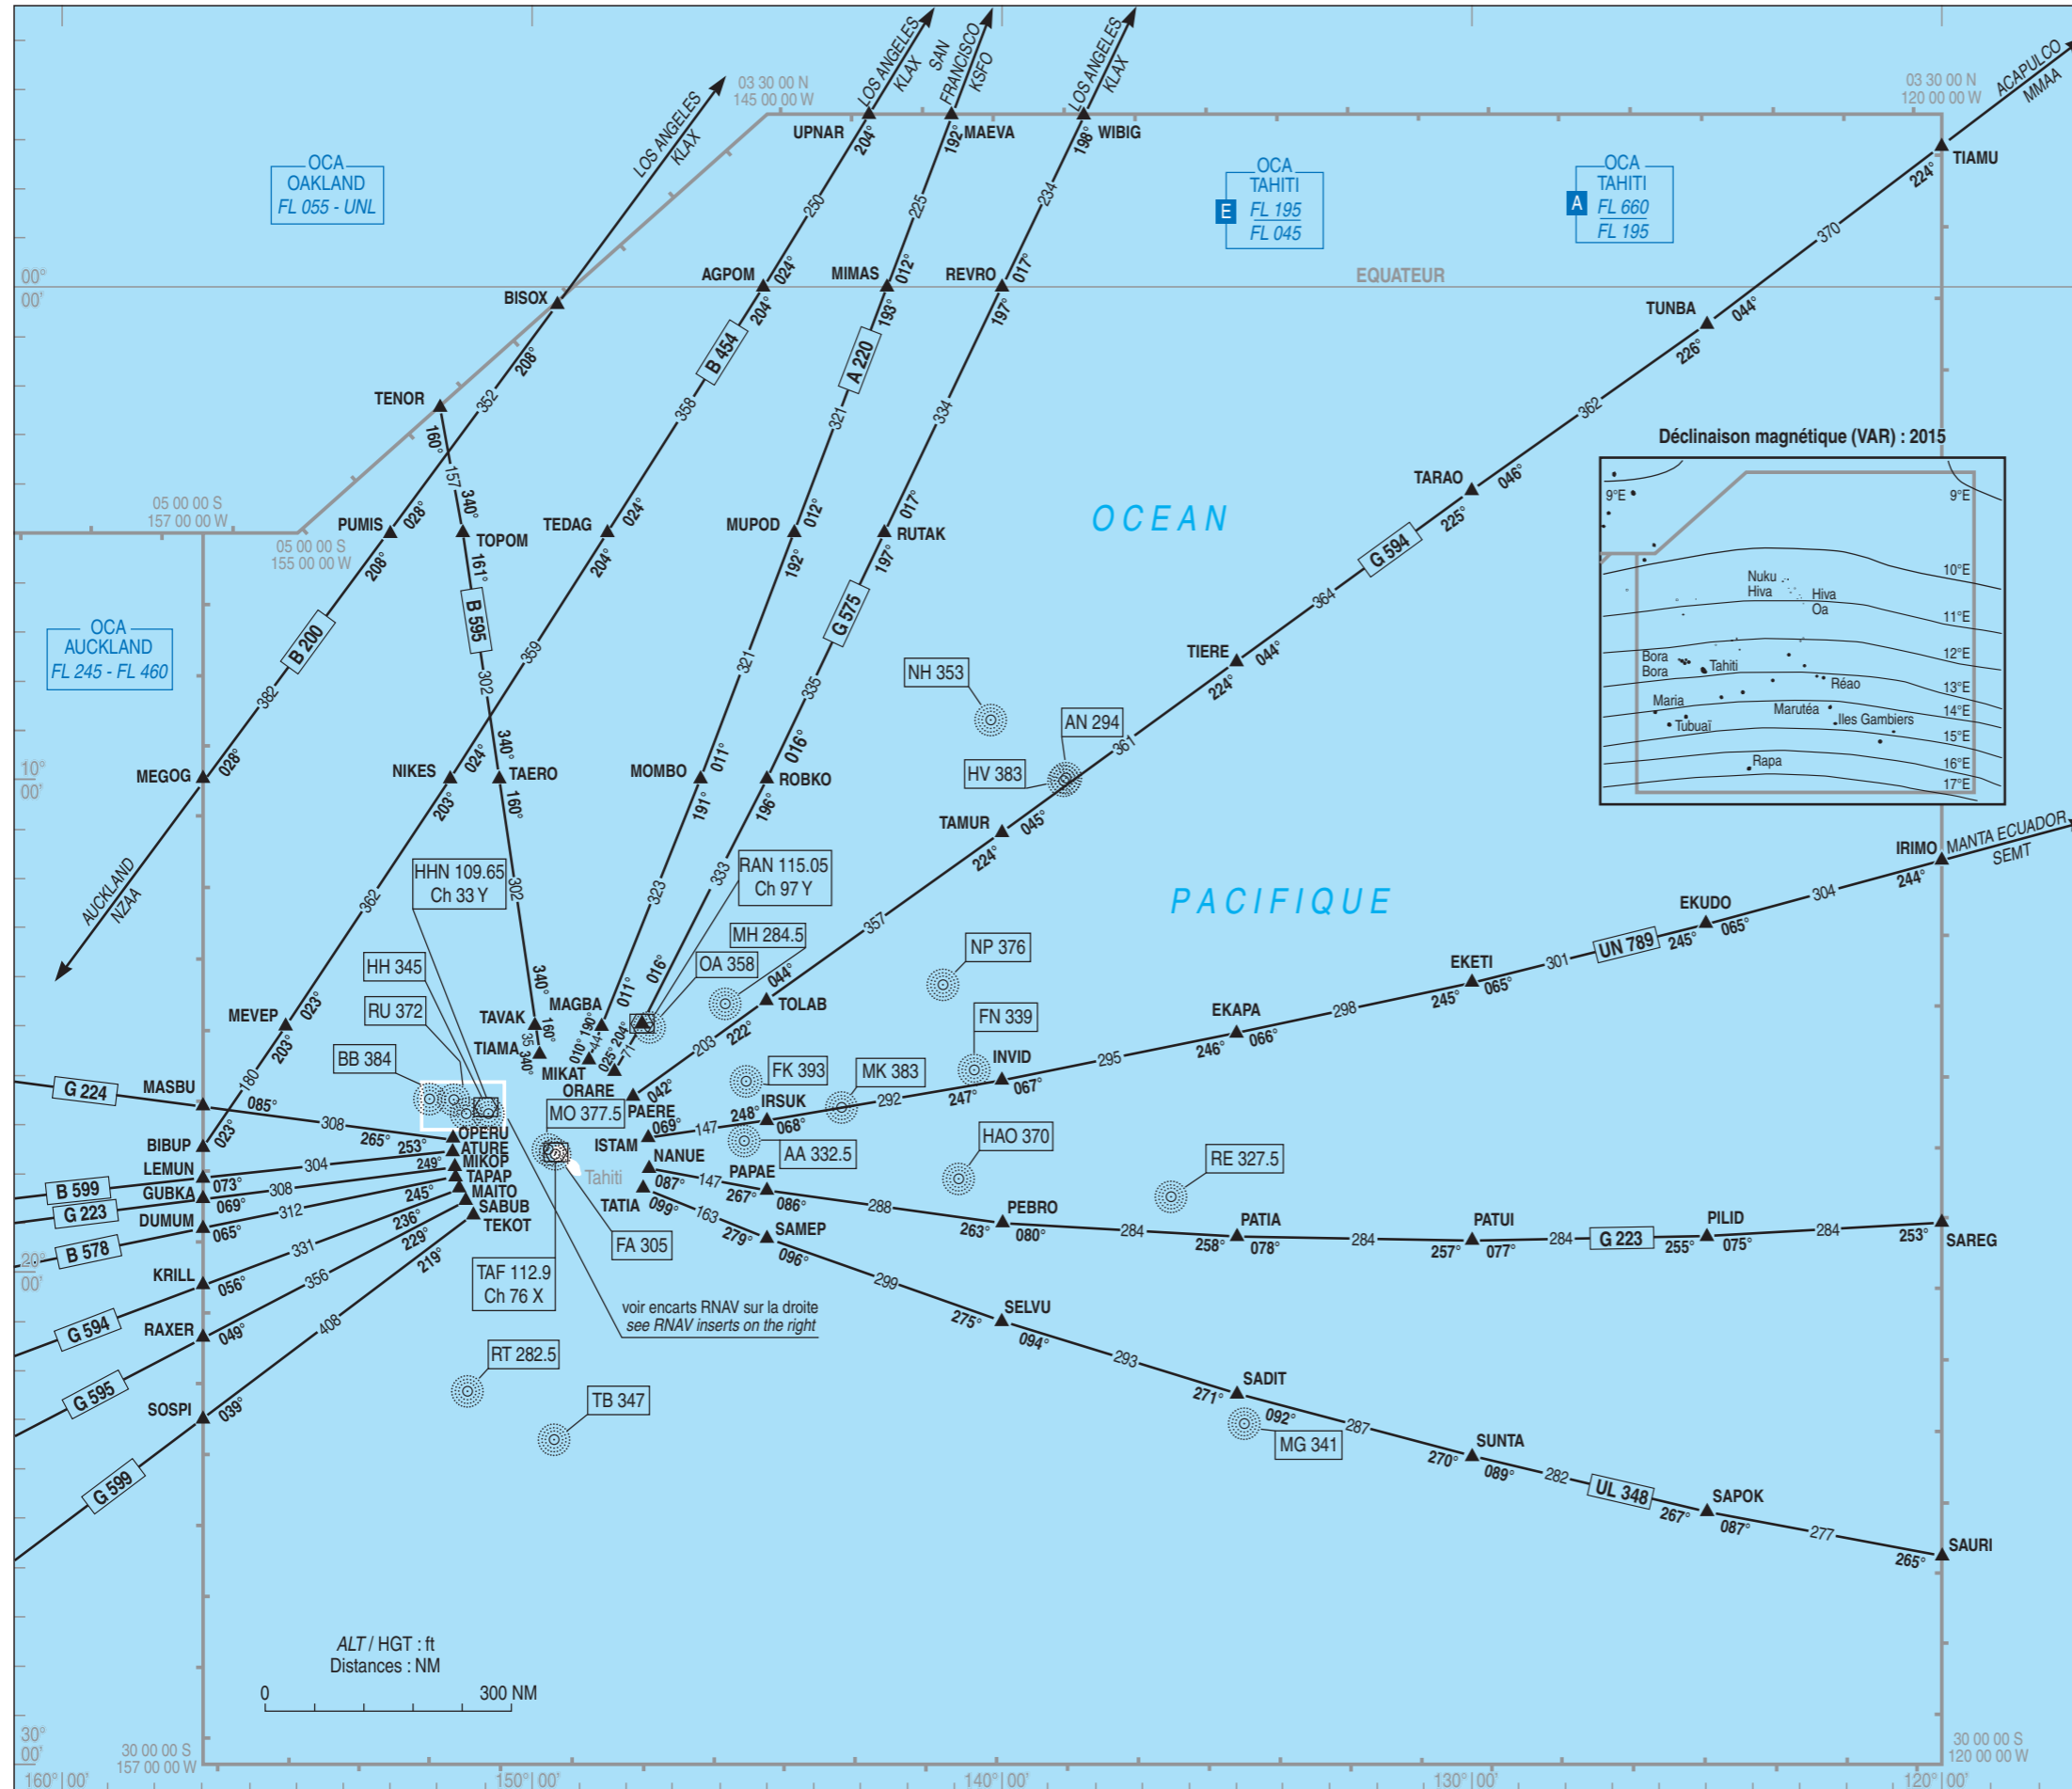

ENR 6 CARTES EN-ROUTE / EN-ROUTE CHARTS
ENR 6.1 FIR TAHITI

	VAR		VAR
AGPOM	9°E (15)	PEBRO	13°E (15)
ATURE	13°E (15)	PILID	13°E (15)
BIBUP	13°E (15)	PUMIS	10°E (15)
BISOX	9°E (15)	RAN	12°E (15)
DUMUM	13°E (15)	RAXER	14°E (15)
EKAPA	16°E (15)	REVRO	9°E (15)
EKETI	12°E (15)	ROBKO	11°E (15)
EKUDO	11°E (15)	RUTAK	10°E (15)
GUBKA	13°E (15)	SABUB	13°E (15)
INVID	12°E (15)	SADIT	14°E (15)
IRIMO	10°E (15)	SAMEP	14°E (15)
IRSUK	13°E (15)	SAPOK	15°E (15)
ISTAM	13°E (15)	SAREG	12°E (15)
KRILL	14°E (15)	SAURI	15°E (15)
LEMUN	13°E (15)	SELVU	14°E (15)
MAEVA	9°E (15)	SOSPI	14°E (15)
MAGBA	12°E (15)	SUNTA	14°E (15)
MAITO	13°E (15)	TAERO	11°E (15)
MASBU	12°E (15)	TAMUR	11°E (15)
MEGOG	11°E (15)	TAPAP	13°E (15)
MEVEP	12°E (15)	TARAO	10°E (15)
MIKAT	12°E (15)	TATIA	13°E (15)
MIKOP	13°E (15)	TAVAK	12°E (15)
MIMAS	9°E (15)	TEDAG	10°E (15)
MOMBO	11°E (15)	TEKOT	13°E (15)
MUPOD	10°E (15)	TENOR	10°E (15)
NANUE	13°E (15)	TIAMU	12°E (15)
NIKES	11°E (15)	TIAMU	9°E (15)
OPERU	13°E (15)	TIERE	10°E (15)
ORARE	12°E (15)	TOLAB	12°E (15)
PAERE	13°E (15)	TOPOM	10°E (15)
PAPAE	13°E (15)	TUNBA	9°E (15)
PATIA	13°E (15)	UPNAR	9°E (15)
PATUI	13°E (15)	WIBIG	9°E (15)