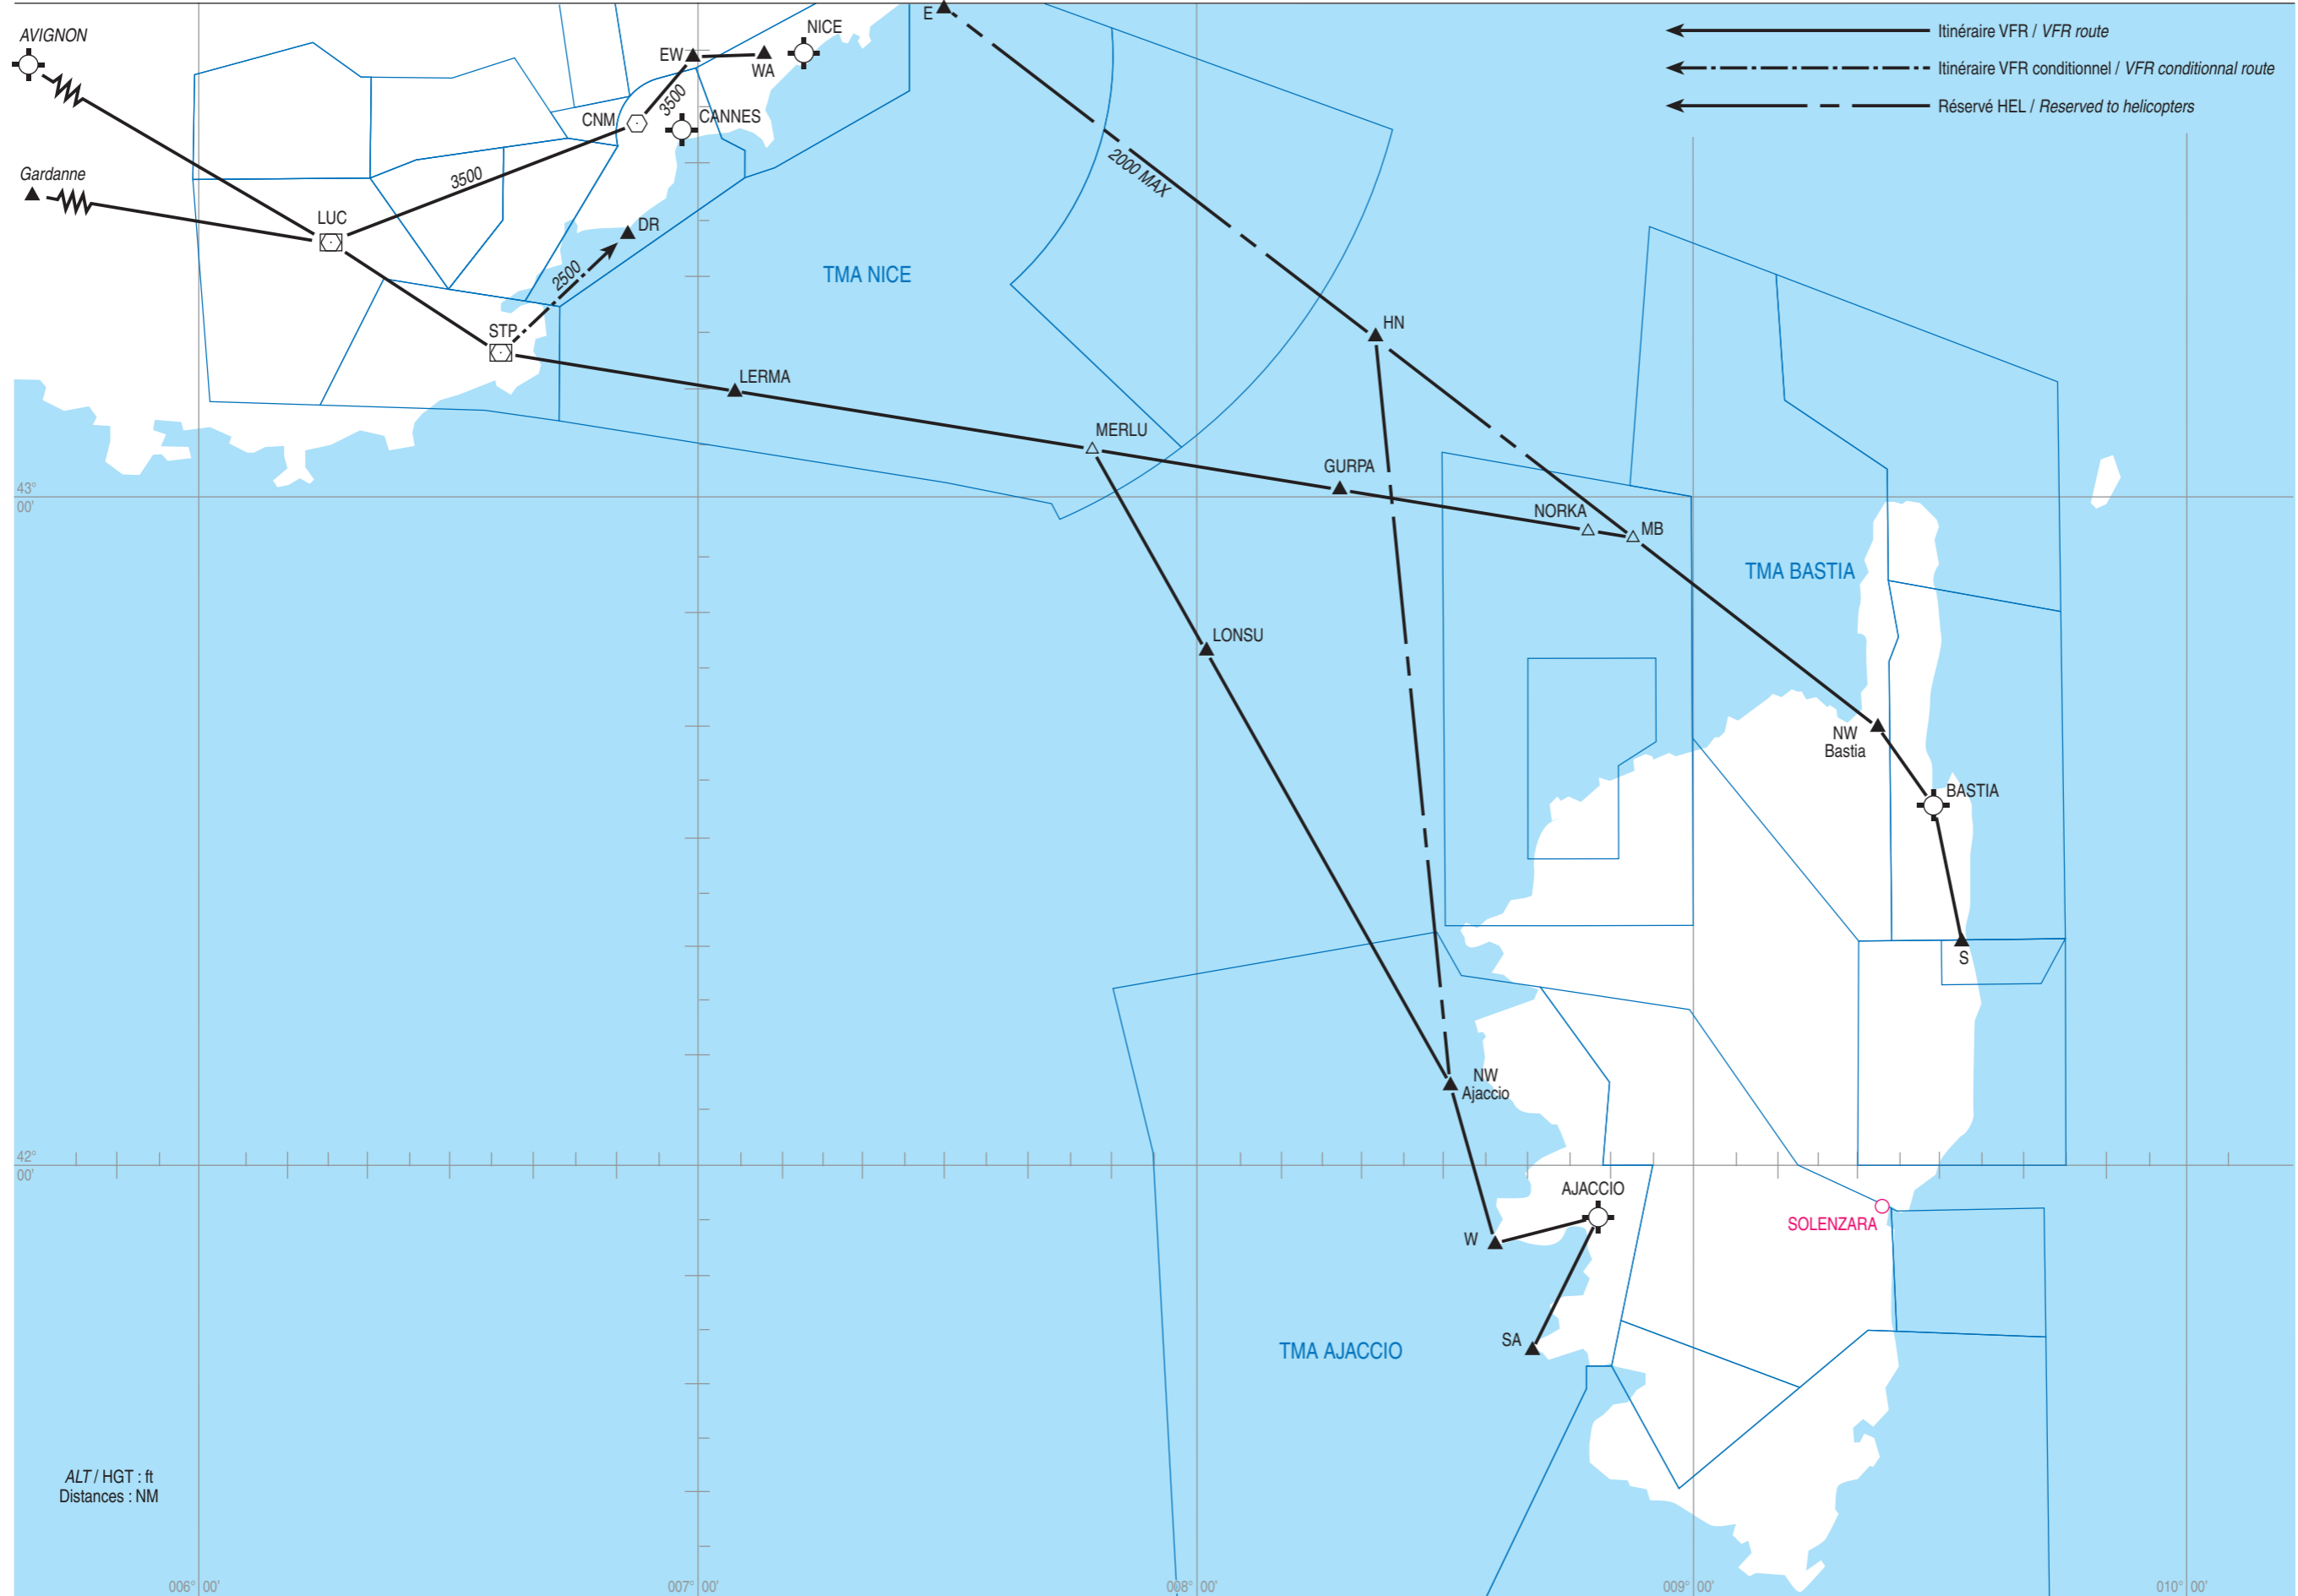

FIR MARSEILLE
ITINERAIRES VFR DE NUIT
NIGHT VFR ROUTINGS

ALT / HGT : ft
Distances : NM