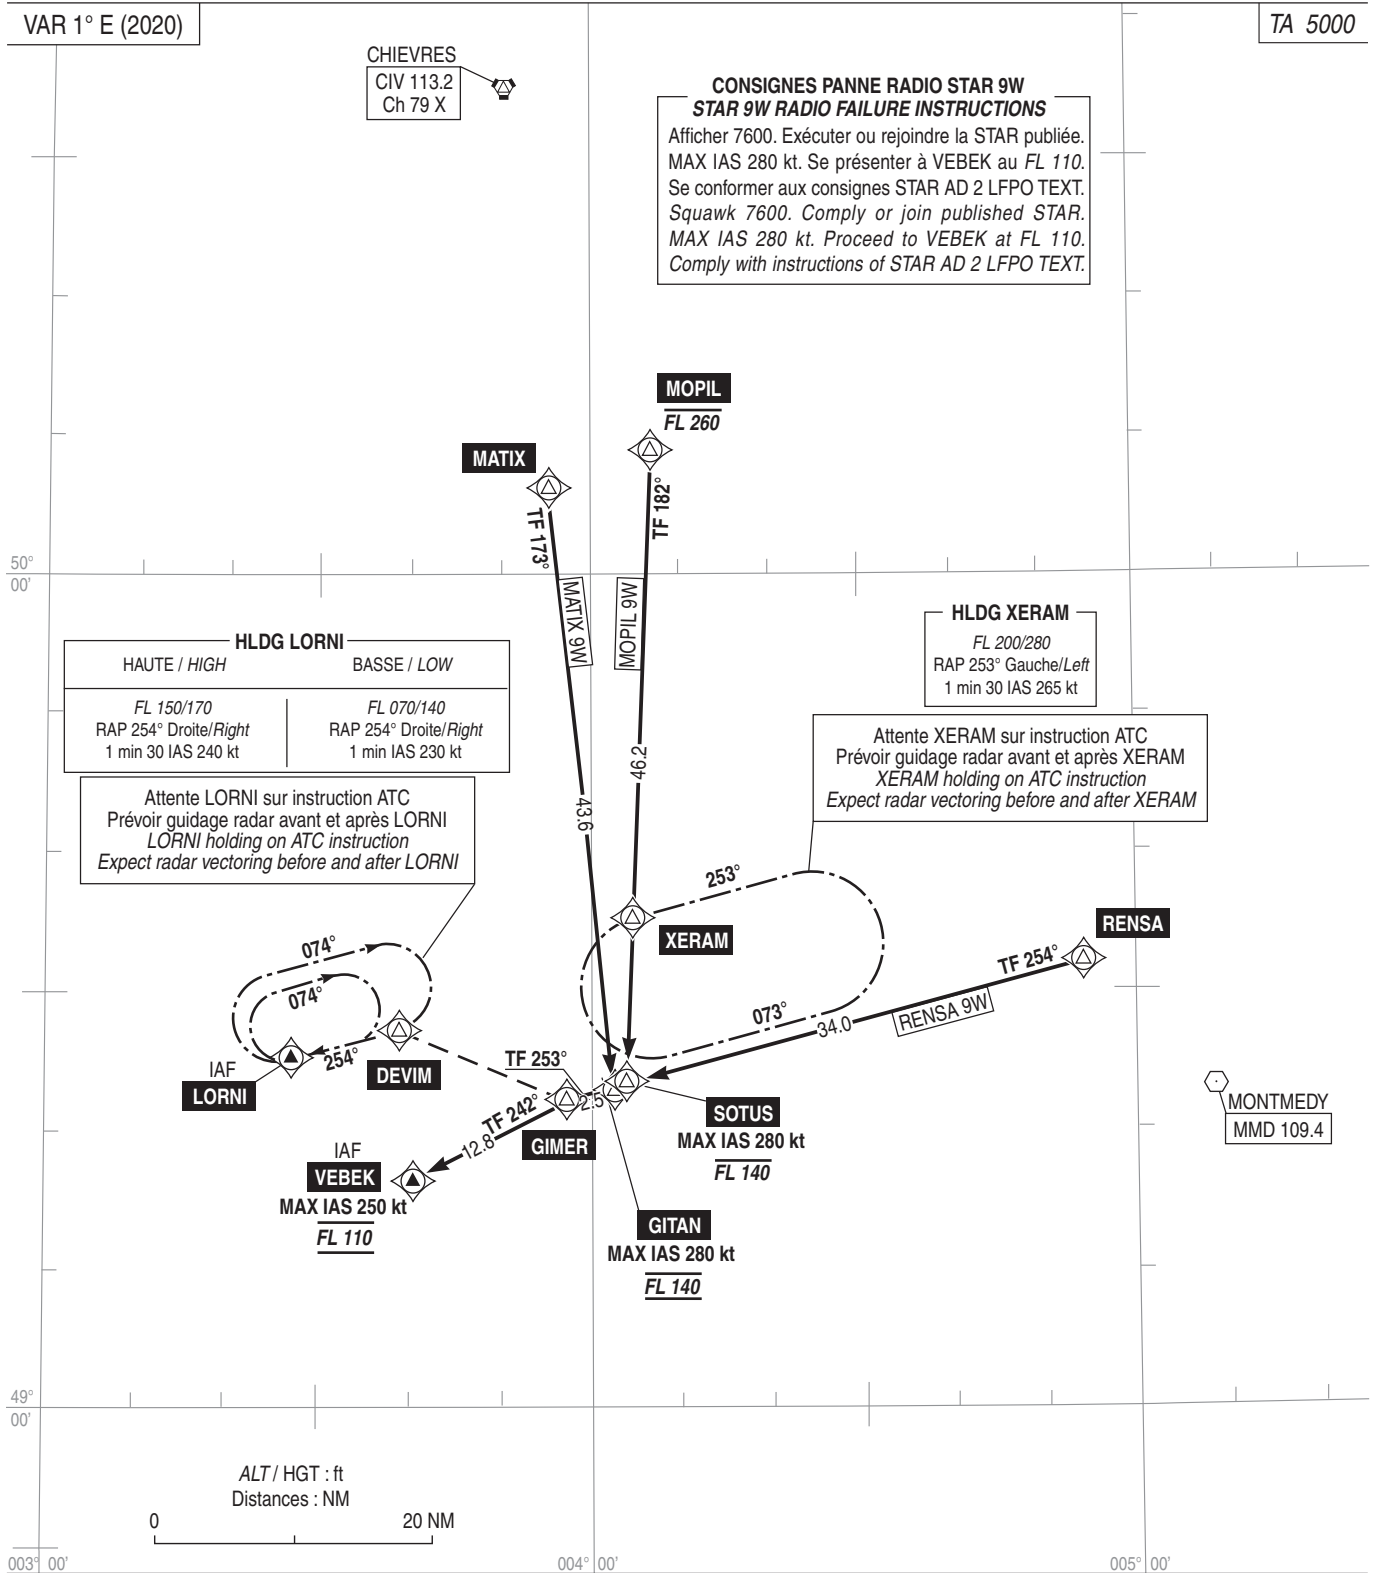

**PARIS ORLY**  
**STAR RNAV (GNSS - DME/DME) Réacteurs et Hélices / Jets and propellers**  
**RWY 20 - 24 - 25**  
**MATIX - MOPIL - RENSA (9W)**  
(Protégées pour / Protected for CAT A, B, C, D)

**IAF : VEBEK / LORNI \***

FREQ : voir / see AD 2 LFPO COM 01

TF : Track to Fix

← Sur instruction ATC  
With ATC instruction

\* IAF LORNI : uniquement si attente prévue  
if holding pattern scheduled

Voir consignes STAR AD 2 LFPO.22

See instructions STAR AD 2 LFPO.22